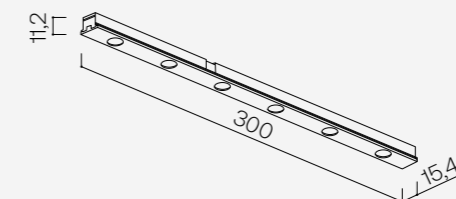

Protection Protección

- IP20

Finishes Acabados

- Black
- White

Downloads Descargas

Cod.	W	Beam angle	CRI	K	Lm	Efficiency
P268.92700645.x	6W	45°	90	2700K	600Lm	100Lm/W
P268.93000645.x	6W	45°	90	3000K	600Lm	100Lm/W