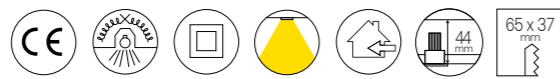

Nixe 2x1

Luminary

1. **Luminária**
2. L70 > 50000h
   - MacAdam 3
   - UGR <19

LED/Optic Óptica

- MP LED OSRAM
- Reflector

Driver

- Included - *Incluido*

Voltage Voltaje

- 220-240VAC

Dimming Regulación

- ON-OFF
- PH-CUT
- 1-10V
- PUSH ONLY
- DALI-2

Protection Protección

- IP20

Finishes Acabados

- Black
- White

Downloads Descargas

Cod.	W	Beam angle	CRI	K	Lm	Efficiency
E220.92700415.x	4,4W	15°	90	2700K	350Lm	80Lm/W
E220.92700445.x	4,4W	45°	90	2700K	350Lm	80Lm/W
E220.93000415.x	4,4W	15°	90	3000K	350Lm	80Lm/W
E220.93000445.x	4,4W	45°	90	3000K	350Lm	80Lm/W