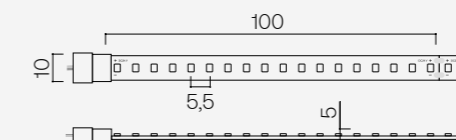

Recommended profile Perfil recomendado