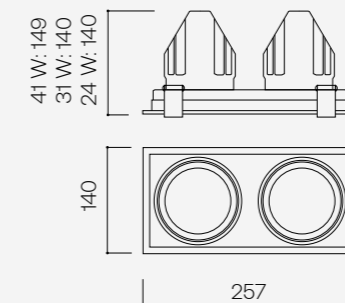

E052.92706217.x	2x36,2W	17°	90	2700K	2x2914Lm	81Lm/W
E052.92706224.x	2x36,2W	24°	90	2700K	2x2914Lm	81Lm/W
E052.92706240.x	2x36,2W	40°	90	2700K	2x2914Lm	81Lm/W
E052.92706260.x	2x36,2W	60°	90	2700K	2x2914Lm	81Lm/W
E052.93006217.x	2x36,2W	17°	90	3000K	2x3142Lm	87Lm/W
E052.93006224.x	2x36,2W	24°	90	3000K	2x3142Lm	87Lm/W
E052.93006240.x	2x36,2W	40°	90	3000K	2x3142Lm	87Lm/W
E052.93006260.x	2x36,2W	60°	90	3000K	2x3142Lm	87Lm/W
E052.94006217.x	2x36,2W	17°	90	4000K	2x3381Lm	94Lm/W
E052.94006224.x	2x36,2W	24°	90	4000K	2x3381Lm	94Lm/W
E052.94006240.x	2x36,2W	40°	90	4000K	2x3381Lm	94Lm/W
E052.94006260.x	2x36,2W	60°	90	4000K	2x3381Lm	94Lm/W

E052.92708415.x	2x48,3W	15°	90	2700K	2x3906Lm	81Lm/W
E052.92708424.x	2x48,3W	24°	90	2700K	2x3906Lm	81Lm/W
E052.92708440.x	2x48,3W	40°	90	2700K	2x3906Lm	81Lm/W
E052.92708455.x	2x48,3W	55°	90	2700K	2x3906Lm	81Lm/W
E052.93008415.x	2x48,3W	15°	90	3000K	2x4240Lm	88Lm/W
E052.93008424.x	2x48,3W	24°	90	3000K	2x4240Lm	88Lm/W
E052.93008440.x	2x48,3W	40°	90	3000K	2x4240Lm	88Lm/W
E052.93008455.x	2x48,3W	55°	90	3000K	2x4240Lm	88Lm/W
E052.94008415.x	2x48,3W	15°	90	4000K	2x4560Lm	95Lm/W
E052.94008424.x	2x48,3W	24°	90	4000K	2x4560Lm	95Lm/W
E052.94008440.x	2x48,3W	40°	90	4000K	2x4560Lm	95Lm/W
E052.94008455.x	2x48,3W	55°	90	4000K	2x4560Lm	95Lm/W