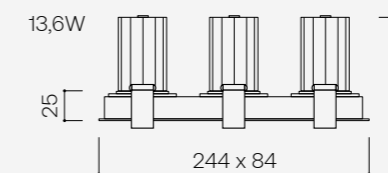

- Honeycomb
Panal de abeja
- Transparent glass
Cristal transparente
- Frosted glass
Cristal glaseado

Downloads Descargas

Cod.	W	Beam angle	CRI	K	Lm	Efficiency
E233.92702720.x	3x10,3W	20°	90	2700K	3x683Lm	67Lm/W
E233.92702740.x	3x10,3W	40°	90	2700K	3x683Lm	67Lm/W
E233.92702760.x	3x10,3W	60°	90	2700K	3x683Lm	67Lm/W
E233.93002720.x	3x10,3W	20°	90	3000K	3x779Lm	76Lm/W
E233.93002740.x	3x10,3W	40°	90	3000K	3x779Lm	76Lm/W
E233.93002760.x	3x10,3W	60°	90	3000K	3x779Lm	76Lm/W
E233.94002720.x	3x10,3W	20°	90	4000K	3x870Lm	85Lm/W
E233.94002740.x	3x10,3W	40°	90	4000K	3x870Lm	85Lm/W
E233.94002760.x	3x10,3W	60°	90	4000K	3x870Lm	85Lm/W
E233.92703625.x	3x13,6W	25°	90	2700K	3x1080Lm	80Lm/W
E233.92703643.x	3x13,6W	43°	90	2700K	3x1080Lm	80Lm/W
E233.92703660.x	3x13,6W	60°	90	2700K	3x1080Lm	80Lm/W
E233.93003625.x	3x13,6W	25°	90	3000K	3x1217Lm	90Lm/W
E233.93003643.x	3x13,6W	43°	90	3000K	3x1217Lm	90Lm/W
E233.93003660.x	3x13,6W	60°	90	3000K	3x1217Lm	90Lm/W
E233.94003625.x	3x13,6W	25°	90	4000K	3x1318Lm	97Lm/W
E233.94003643.x	3x13,6W	43°	90	4000K	3x1318Lm	97Lm/W
E233.94003660.x	3x13,6W	60°	90	4000K	3x1318Lm	97Lm/W