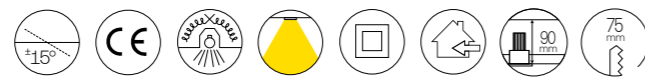

Inel L

Luminary

1. **Luminária**
2. L70 > 50000h
   - MacAdam 3

LED/Optic Óptica

- COB LUMINUS
- Reflector

Driver

- Included - *Incluido*

Voltage Voltaje

- 220-240VAC

Dimming Regulación

- ON-OFF
- PH-CUT
- 1-10V
- PUSH ONLY
- DALI-2

Protection Protección

- IP20

Finishes Acabados

- Black
- White

Accessories Accesorios

- Honeycomb
  Panel de abeja
- Transparent glass
  Cristal transparente
- Frosted glass
  Cristal glaseado

Downloads Descargas

Cod.	W	Beam angle	CRI	K	Lm	Efficiency
E006.92700920.x	10,3W	20°	90	2700K	683Lm	67Lm/W
E006.92700940.x	10,3W	40°	90	2700K	683Lm	67Lm/W
E006.92700960.x	10,3W	60°	90	2700K	683Lm	67Lm/W
E006.93000920.x	10,3W	20°	90	3000K	779Lm	76Lm/W
E006.93000940.x	10,3W	40°	90	3000K	779Lm	76Lm/W
E006.93000960.x	10,3W	60°	90	3000K	779Lm	76Lm/W
E006.94000920.x	10,3W	20°	90	4000K	870Lm	85Lm/W
E006.94000940.x	10,3W	40°	90	4000K	870Lm	85Lm/W
E006.94000960.x	10,3W	60°	90	4000K	870Lm	85Lm/W
E006.92701225.x	13,6W	25°	90	2700K	1080Lm	80Lm/W
E006.92701243.x	13,6W	43°	90	2700K	1080Lm	80Lm/W
E006.92701260.x	13,6W	60°	90	2700K	1080Lm	80Lm/W
E006.93001225.x	13,6W	25°	90	3000K	1217Lm	90Lm/W
E006.93001243.x	13,6W	43°	90	3000K	1217Lm	90Lm/W
E006.93001260.x	13,6W	60°	90	3000K	1217Lm	90Lm/W
E006.94001225.x	13,6W	25°	90	4000K	1318Lm	97Lm/W
E006.94001243.x	13,6W	43°	90	4000K	1318Lm	97Lm/W
E006.94001260.x	13,6W	60°	90	4000K	1318Lm	97Lm/W