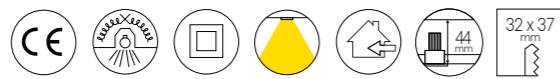

Nixe 1x1

Luminary

1. **Luminária**
2. L70 > 50000h
   - MacAdam 3
   - UGR <19

LED/Optic Óptica

- MP LED OSRAM
- Reflector

Driver

- Included - *Incluido*

Voltage Voltaje

- 220-240VAC

Dimming Regulación

- ON-OFF
- 1-10V
- PUSH ONLY
- DALI-2

Protection Protección

- IP20

Finishes Acabados

- Black
- White

Downloads Descargas

Cod.	W	Beam angle	CRI	K	Lm	Efficiency
E210.92700215.x	2,1W	15°	90	2700K	175Lm	84Lm/W
E210.92700245.x	2,1W	45°	90	2700K	175Lm	84Lm/W
E210.93000215.x	2,1W	15°	90	3000K	175Lm	84Lm/W
E210.93000245.x	2,1W	45°	90	3000K	175Lm	84Lm/W