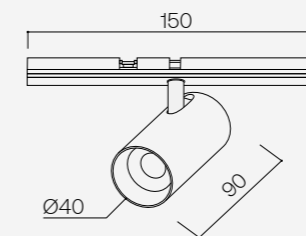

Downloads Descargas

Cod.	W	Beam angle	CRI	K	Lm	Efficiency
P264.92700736.x	7W	36°	90	2700K	700Lm	100Lm/W
P264.93000736.x	7W	36°	90	3000K	700Lm	100Lm/W