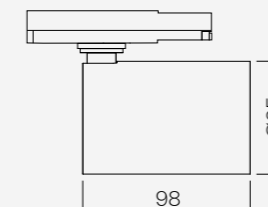

Protection Protección

- IP20

Finishes Acabados

- Black
- White

Downloads Descargas

Cod.	W	Beam angle	CRI	K	Lm	Efficiency
P810.92701236.x	13,6W	36°	90	2700K	1624Lm	120Lm/W
P810.93001236.x	13,6W	36°	90	3000K	1697Lm	125Lm/W
P810.94001236.x	13,6W	36°	90	4000K	1743Lm	129Lm/W