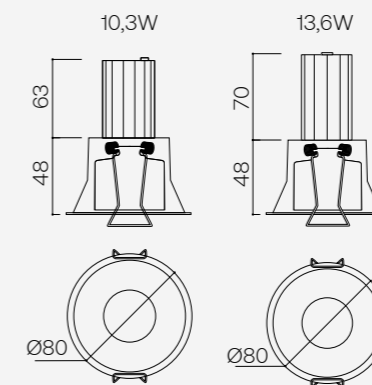

Accessories Accesorios

- Honeycomb
Panel de abeja
- Transparent glass
Cristal transparente
- Frosted glass
Cristal glaseado

Downloads Descargas

Cod.	W	Beam angle	CRI	K	Lm	Efficiency
L116.92700920.x	10,3W	20°	90	2700K	683Lm	67Lm/W
L116.92700940.x	10,3W	40°	90	2700K	683Lm	67Lm/W
L116.92700960.x	10,3W	60°	90	2700K	683Lm	67Lm/W
L116.93000920.x	10,3W	20°	90	3000K	779Lm	76Lm/W
L116.93000940.x	10,3W	40°	90	3000K	779Lm	76Lm/W
L116.93000960.x	10,3W	60°	90	3000K	779Lm	76Lm/W
L116.94000920.x	10,3W	20°	90	4000K	870Lm	85Lm/W
L116.94000940.x	10,3W	40°	90	4000K	870Lm	85Lm/W
L116.94000960.x	10,3W	60°	90	4000K	870Lm	85Lm/W
L116.92701225.x	13,6W	25°	90	2700K	1080Lm	80Lm/W
L116.92701243.x	13,6W	43°	90	2700K	1080Lm	80Lm/W
L116.92701260.x	13,6W	60°	90	2700K	1080Lm	80Lm/W
L116.93001225.x	13,6W	25°	90	3000K	1217Lm	90Lm/W
L116.93001243.x	13,6W	43°	90	3000K	1217Lm	90Lm/W
L116.93001260.x	13,6W	60°	90	3000K	1217Lm	90Lm/W
L116.94001225.x	13,6W	25°	90	4000K	1318Lm	97Lm/W
L116.94001243.x	13,6W	43°	90	4000K	1318Lm	97Lm/W
L116.94001260.x	13,6W	60°	90	4000K	1318Lm	97Lm/W