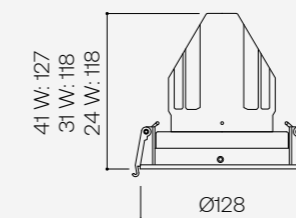

Cod.	W	Beam angle	CRI	K	Lm	Efficiency
E030.92702417.x	28,1W	17°	90	2700K	2329Lm	83Lm/W
E030.92702424.x	28,1W	24°	90	2700K	2329Lm	83Lm/W
E030.92702440.x	28,1W	40°	90	2700K	2329Lm	83Lm/W
E030.92702460.x	28,1W	60°	90	2700K	2329Lm	83Lm/W
E030.93002417.x	28,1W	17°	90	3000K	2511Lm	90Lm/W
E030.93002424.x	28,1W	24°	90	3000K	2511Lm	90Lm/W
E030.93002440.x	28,1W	40°	90	3000K	2511Lm	90Lm/W
E030.93002460.x	28,1W	60°	90	3000K	2511Lm	90Lm/W
E030.94002417.x	28,1W	17°	90	4000K	2703Lm	97Lm/W
E030.94002424.x	28,1W	24°	90	4000K	2703Lm	97Lm/W
E030.94002440.x	28,1W	40°	90	4000K	2703Lm	97Lm/W
E030.94002460.x	28,1W	60°	90	4000K	2703Lm	97Lm/W
E030.92703117.x	36,2W	17°	90	2700K	2914Lm	81Lm/W
E030.92703124.x	36,2W	24°	90	2700K	2914Lm	81Lm/W
E030.92703140.x	36,2W	40°	90	2700K	2914Lm	81Lm/W
E030.92703160.x	36,2W	60°	90	2700K	2914Lm	81Lm/W
E030.93003117.x	36,2W	17°	90	3000K	3142Lm	87Lm/W
E030.93003124.x	36,2W	24°	90	3000K	3142Lm	87Lm/W
E030.93003140.x	36,2W	40°	90	3000K	3142Lm	87Lm/W
E030.93003160.x	36,2W	60°	90	3000K	3142Lm	87Lm/W
E030.94003117.x	36,2W	17°	90	4000K	3381Lm	94Lm/W
E030.94003124.x	36,2W	24°	90	4000K	3381Lm	94Lm/W
E030.94003140.x	36,2W	40°	90	4000K	3381Lm	94Lm/W
E030.94003160.x	36,2W	60°	90	4000K	3381Lm	94Lm/W
E030.92704215.x	48,3W	15°	90	2700K	3906Lm	81Lm/W
E030.92704224.x	48,3W	24°	90	2700K	3906Lm	81Lm/W
E030.92704240.x	48,3W	40°	90	2700K	3906Lm	81Lm/W
E030.92704255.x	48,3W	55°	90	2700K	3906Lm	81Lm/W
E030.93004215.x	48,3W	15°	90	3000K	4240Lm	88Lm/W
E030.93004224.x	48,3W	24°	90	3000K	4240Lm	88Lm/W
E030.93004240.x	48,3W	40°	90	3000K	4240Lm	88Lm/W
E030.93004255.x	48,3W	55°	90	3000K	4240Lm	88Lm/W
E030.94004215.x	48,3W	15°	90	4000K	4560Lm	95Lm/W
E030.94004224.x	48,3W	24°	90	4000K	4560Lm	95Lm/W
E030.94004240.x	48,3W	40°	90	4000K	4560Lm	95Lm/W
E030.94004255.x	48,3W	55°	90	4000K	4560Lm	95Lm/W