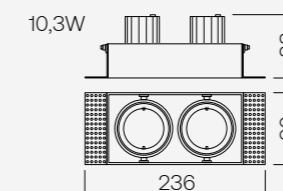

- Honeycomb
Panal de abeja
- Transparent glass
Cristal transparente
- Frosted glass
Cristal glaseado

Downloads Descargas

Cod.	W	Beam angle	CRI	K	Lm	Efficiency
E111.92701820.x	2x10,3W	20°	90	2700K	2x683Lm	67Lm/W
E111.92701840.x	2x10,3W	40°	90	2700K	2x683Lm	67Lm/W
E111.92701860.x	2x10,3W	60°	90	2700K	2x683Lm	67Lm/W
E111.93001820.x	2x10,3W	20°	90	3000K	2x779Lm	76Lm/W
E111.93001840.x	2x10,3W	40°	90	3000K	2x779Lm	76Lm/W
E111.93001860.x	2x10,3W	60°	90	3000K	2x779Lm	76Lm/W
E111.94001820.x	2x10,3W	20°	90	4000K	2x870Lm	85Lm/W
E111.94001840.x	2x10,3W	40°	90	4000K	2x870Lm	85Lm/W
E111.94001860.x	2x10,3W	60°	90	4000K	2x870Lm	85Lm/W
E111.92702425.x	2x13,6W	25°	90	2700K	2x1080Lm	80Lm/W
E111.92702443.x	2x13,6W	43°	90	2700K	2x1080Lm	80Lm/W
E111.92702460.x	2x13,6W	60°	90	2700K	2x1080Lm	80Lm/W
E111.93002425.x	2x13,6W	25°	90	3000K	2x1217Lm	90Lm/W
E111.93002443.x	2x13,6W	43°	90	3000K	2x1217Lm	90Lm/W
E111.93002460.x	2x13,6W	60°	90	3000K	2x1217Lm	90Lm/W
E111.94002425.x	2x13,6W	25°	90	4000K	2x1318Lm	97Lm/W
E111.94002443.x	2x13,6W	43°	90	4000K	2x1318Lm	97Lm/W
E111.94002460.x	2x13,6W	60°	90	4000K	2x1318Lm	97Lm/W