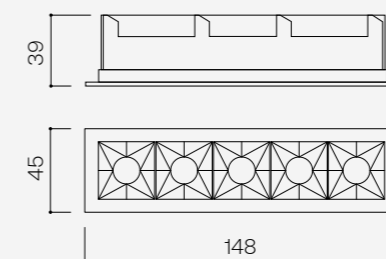

Cod.	W	Beam angle	CRI	K	Lm	Efficiency
E250.92700915.x	11,1W	15°	90	2700K	875Lm	79Lm/W
E250.92700945.x	11,1W	45°	90	2700K	875Lm	79Lm/W
E250.93000915.x	11,1W	15°	90	3000K	875Lm	79Lm/W
E250.93000945.x	11,1W	45°	90	3000K	875Lm	79Lm/W