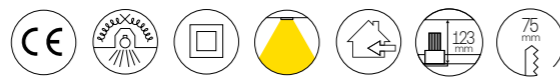

Grunt

Luminary

1. **Luminária**
2. L70 > 50000h
   - MacAdam 3
   - UGR <19

LED/Optic Óptica

- COB LUMINUS
- Reflector

Driver

- Included - *Incluido*

Voltage Voltaje

- 220-240VAC

Dimming Regulación

- ON-OFF
- PH-CUT
- 1-10V
- PUSH ONLY
- DALI-2

Protection Protección

- IP20

Finishes Acabados

- Black
- White

Accessories Accesorios

- Honeycomb
  Panel de abeja
- Transparent glass
  Cristal transparente
- Frosted glass
  Cristal glaseado

Downloads Descargas

Cod.	W	Beam angle	CRI	K	Lm	Efficiency
L116.92700920.x	10,3W	20°	90	2700K	683Lm	67Lm/W
L116.92700940.x	10,3W	40°	90	2700K	683Lm	67Lm/W
L116.92700960.x	10,3W	60°	90	2700K	683Lm	67Lm/W
L116.93000920.x	10,3W	20°	90	3000K	779Lm	76Lm/W
L116.93000940.x	10,3W	40°	90	3000K	779Lm	76Lm/W
L116.93000960.x	10,3W	60°	90	3000K	779Lm	76Lm/W
L116.94000920.x	10,3W	20°	90	4000K	870Lm	85Lm/W
L116.94000940.x	10,3W	40°	90	4000K	870Lm	85Lm/W
L116.94000960.x	10,3W	60°	90	4000K	870Lm	85Lm/W
L116.92701225.x	13,6W	25°	90	2700K	1080Lm	80Lm/W
L116.92701243.x	13,6W	43°	90	2700K	1080Lm	80Lm/W
L116.92701260.x	13,6W	60°	90	2700K	1080Lm	80Lm/W
L116.93001225.x	13,6W	25°	90	3000K	1217Lm	90Lm/W
L116.93001243.x	13,6W	43°	90	3000K	1217Lm	90Lm/W
L116.93001260.x	13,6W	60°	90	3000K	1217Lm	90Lm/W
L116.94001225.x	13,6W	25°	90	4000K	1318Lm	97Lm/W
L116.94001243.x	13,6W	43°	90	4000K	1318Lm	97Lm/W
L116.94001260.x	13,6W	60°	90	4000K	1318Lm	97Lm/W