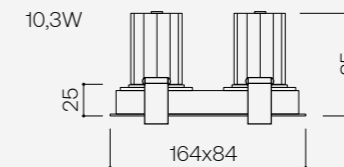

- Honeycomb
Panal de abeja
 • Transparent glass
Cristal transparente
 • Frosted glass
Cristal glaseado

Downloads Descargas

Cod.	W	Beam angle	CRI	K	Lm	Efficiency
E232.92701820.x	2x10,3W	20°	90	2700K	2x683Lm	67Lm/W
E232.92701840.x	2x10,3W	40°	90	2700K	2x683Lm	67Lm/W
E232.92701860.x	2x10,3W	60°	90	2700K	2x683Lm	67Lm/W
E232.93001820.x	2x10,3W	20°	90	3000K	2x779Lm	76Lm/W
E232.93001840.x	2x10,3W	40°	90	3000K	2x779Lm	76Lm/W
E232.93001860.x	2x10,3W	60°	90	3000K	2x779Lm	76Lm/W
E232.94001820.x	2x10,3W	20°	90	4000K	2x870Lm	85Lm/W
E232.94001840.x	2x10,3W	40°	90	4000K	2x870Lm	85Lm/W
E232.94001860.x	2x10,3W	60°	90	4000K	2x870Lm	85Lm/W
E232.92702425.x	2x13,6W	25°	90	2700K	2x1080Lm	80Lm/W
E232.92702443.x	2x13,6W	43°	90	2700K	2x1080Lm	80Lm/W
E232.92702460.x	2x13,6W	60°	90	2700K	2x1080Lm	80Lm/W
E232.93002425.x	2x13,6W	25°	90	3000K	2x1217Lm	90Lm/W
E232.93002443.x	2x13,6W	43°	90	3000K	2x1217Lm	90Lm/W
E232.93002460.x	2x13,6W	60°	90	3000K	2x1217Lm	90Lm/W
E232.94002425.x	2x13,6W	25°	90	4000K	2x1318Lm	97Lm/W
E232.94002443.x	2x13,6W	43°	90	4000K	2x1318Lm	97Lm/W
E232.94002460.x	2x13,6W	60°	90	4000K	2x1318Lm	97Lm/W