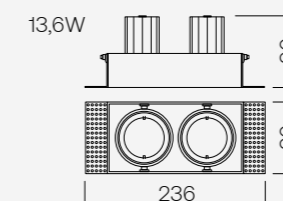

- Honeycomb
Panal de abeja
- Transparent glass
Cristal transparente
- Frosted glass
Cristal glaseado

Downloads Descargas

Cod.	W	Beam angle	CRI	K	Lm	Efficiency
E111.92701820.x	2x10,3W	20°	90	2700K	2x683Lm	67Lm/W
E111.92701840.x	2x10,3W	40°	90	2700K	2x683Lm	67Lm/W
E111.92701860.x	2x10,3W	60°	90	2700K	2x683Lm	67Lm/W
E111.93001820.x	2x10,3W	20°	90	3000K	2x779Lm	76Lm/W
E111.93001840.x	2x10,3W	40°	90	3000K	2x779Lm	76Lm/W
E111.93001860.x	2x10,3W	60°	90	3000K	2x779Lm	76Lm/W
E111.94001820.x	2x10,3W	20°	90	4000K	2x870Lm	85Lm/W
E111.94001840.x	2x10,3W	40°	90	4000K	2x870Lm	85Lm/W
E111.94001860.x	2x10,3W	60°	90	4000K	2x870Lm	85Lm/W
E111.92702425.x	2x13,6W	25°	90	2700K	2x1080Lm	80Lm/W
E111.92702443.x	2x13,6W	43°	90	2700K	2x1080Lm	80Lm/W
E111.92702460.x	2x13,6W	60°	90	2700K	2x1080Lm	80Lm/W
E111.93002425.x	2x13,6W	25°	90	3000K	2x1217Lm	90Lm/W
E111.93002443.x	2x13,6W	43°	90	3000K	2x1217Lm	90Lm/W
E111.93002460.x	2x13,6W	60°	90	3000K	2x1217Lm	90Lm/W
E111.94002425.x	2x13,6W	25°	90	4000K	2x1318Lm	97Lm/W
E111.94002443.x	2x13,6W	43°	90	4000K	2x1318Lm	97Lm/W
E111.94002460.x	2x13,6W	60°	90	4000K	2x1318Lm	97Lm/W