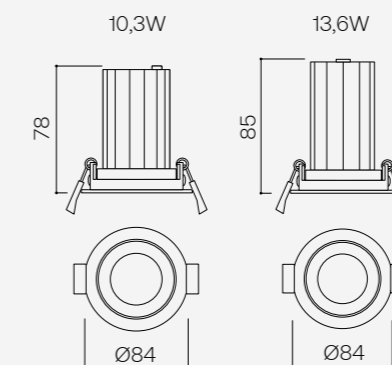

- Honeycomb
Panel de abeja
- Transparent glass
Cristal transparente
- Frosted glass
Cristal glaseado

Downloads Descargas

Cod.	W	Beam angle	CRI	K	Lm	Efficiency
E006.92700920.x	10,3W	20°	90	2700K	683Lm	67Lm/W
E006.92700940.x	10,3W	40°	90	2700K	683Lm	67Lm/W
E006.92700960.x	10,3W	60°	90	2700K	683Lm	67Lm/W
E006.93000920.x	10,3W	20°	90	3000K	779Lm	76Lm/W
E006.93000940.x	10,3W	40°	90	3000K	779Lm	76Lm/W
E006.93000960.x	10,3W	60°	90	3000K	779Lm	76Lm/W
E006.94000920.x	10,3W	20°	90	4000K	870Lm	85Lm/W
E006.94000940.x	10,3W	40°	90	4000K	870Lm	85Lm/W
E006.94000960.x	10,3W	60°	90	4000K	870Lm	85Lm/W
E006.92701225.x	13,6W	25°	90	2700K	1080Lm	80Lm/W
E006.92701243.x	13,6W	43°	90	2700K	1080Lm	80Lm/W
E006.92701260.x	13,6W	60°	90	2700K	1080Lm	80Lm/W
E006.93001225.x	13,6W	25°	90	3000K	1217Lm	90Lm/W
E006.93001243.x	13,6W	43°	90	3000K	1217Lm	90Lm/W
E006.93001260.x	13,6W	60°	90	3000K	1217Lm	90Lm/W
E006.94001225.x	13,6W	25°	90	4000K	1318Lm	97Lm/W
E006.94001243.x	13,6W	43°	90	4000K	1318Lm	97Lm/W
E006.94001260.x	13,6W	60°	90	4000K	1318Lm	97Lm/W