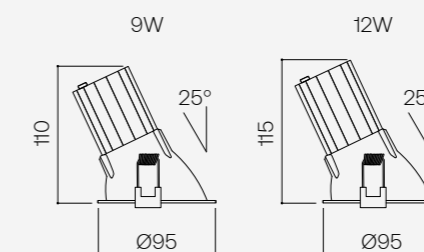

- Black
 ● White

Accessories Accesorios

- Honeycomb
Panal de abeja
 • Transparent glass
Cristal transparente
 • Frosted glass
Cristal glaseado

Downloads Descargas

Cod.	W	Beam angle	CRI	K	Lm	Efficiency
E189.92700920.x	10,3W	20°	90	2700K	683Lm	67Lm/W
E189.92700940.x	10,3W	40°	90	2700K	683Lm	67Lm/W
E189.92700960.x	10,3W	60°	90	2700K	683Lm	67Lm/W
E189.93000920.x	10,3W	20°	90	3000K	779Lm	76Lm/W
E189.93000940.x	10,3W	40°	90	3000K	779Lm	76Lm/W
E189.93000960.x	10,3W	60°	90	3000K	779Lm	76Lm/W
E189.94000920.x	10,3W	20°	90	4000K	870Lm	85Lm/W
E189.94000940.x	10,3W	40°	90	4000K	870Lm	85Lm/W
E189.94000960.x	10,3W	60°	90	4000K	870Lm	85Lm/W
E189.92701225.x	13,6W	25°	90	2700K	1080Lm	80Lm/W
E189.92701243.x	13,6W	43°	90	2700K	1080Lm	80Lm/W
E189.92701260.x	13,6W	60°	90	2700K	1080Lm	80Lm/W
E189.93001225.x	13,6W	25°	90	3000K	1217Lm	90Lm/W
E189.93001243.x	13,6W	43°	90	3000K	1217Lm	90Lm/W
E189.93001260.x	13,6W	60°	90	3000K	1217Lm	90Lm/W
E189.94001225.x	13,6W	25°	90	4000K	1318Lm	97Lm/W
E189.94001243.x	13,6W	43°	90	4000K	1318Lm	97Lm/W
E189.94001260.x	13,6W	60°	90	4000K	1318Lm	97Lm/W