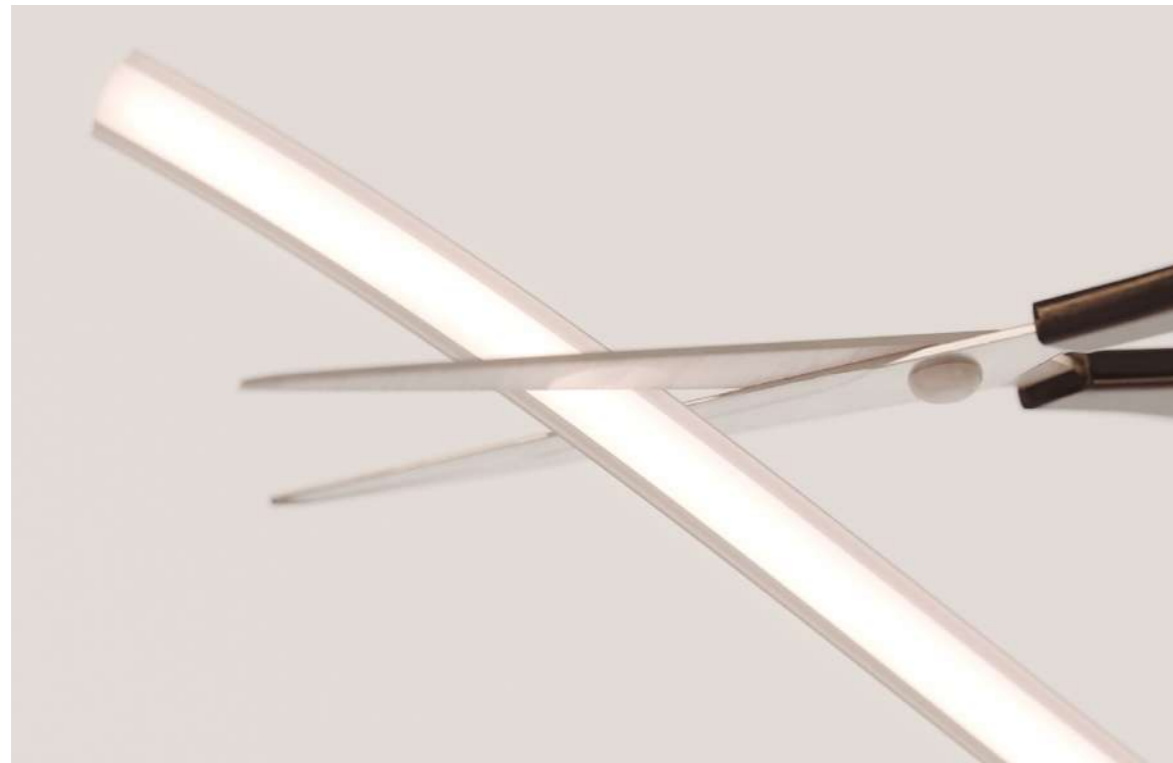

Slc Spotless IP67

Discover our revolutionary LED strip that you can cut at any position, even 45 degrees, without losing brightness. Each segment functions independently, ensuring consistent brightness without shadows. Ideal for precise applications, it offers seamless installation and energy efficiency.

Descubre nuestra revolucionaria tira LED, que puedes cortar en cualquier posición, incluso a 45 grados, sin perder brillo. Cada segmento funciona de manera independiente, garantizando una iluminación uniforme sin sombras. Ideal para aplicaciones precisas, ofrece una instalación sin interrupciones y una alta eficiencia energética.