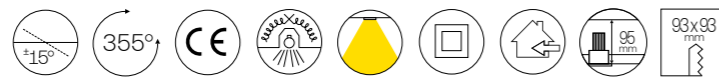

Trim 50 1x1

Luminary

1. **Luminária**
2. L70 > 50000h
   - MacAdam 3

LED/Optic Óptica

- COB LUMINUS
- Reflector

Driver

- Included - *Incluido*

Voltage Voltaje

- 220-240VAC

Dimming Regulación

- ON-OFF
- PH-CUT
- 1-10V
- PUSH ONLY
- DALI-2

Protection Protección

- IP20

Finishes Acabados

- Black
- White

Accessories Accesorios

- Honeycomb
  Panal de abeja
- Transparent glass
  Cristal transparente
- Frosted glass
  Cristal glaseado

Downloads Descargas

Cod.	W	Beam angle	CRI	K	Lm	Efficiency
E110.92700920.x	10,3W	20°	90	2700K	683Lm	67Lm/W
E110.92700940.x	10,3W	40°	90	2700K	683Lm	67Lm/W
E110.92700960.x	10,3W	60°	90	2700K	683Lm	67Lm/W
E110.93000920.x	10,3W	20°	90	3000K	779Lm	76Lm/W
E110.93000940.x	10,3W	40°	90	3000K	779Lm	76Lm/W
E110.93000960.x	10,3W	60°	90	3000K	779Lm	76Lm/W
E110.94000920.x	10,3W	20°	90	4000K	870Lm	85Lm/W
E110.94000940.x	10,3W	40°	90	4000K	870Lm	85Lm/W
E110.94000960.x	10,3W	60°	90	4000K	870Lm	85Lm/W
E110.92701225.x	13,6W	25°	90	2700K	1080Lm	80Lm/W
E110.92701243.x	13,6W	43°	90	2700K	1080Lm	80Lm/W
E110.92701260.x	13,6W	60°	90	2700K	1080Lm	80Lm/W
E110.93001225.x	13,6W	25°	90	3000K	1217Lm	90Lm/W
E110.93001243.x	13,6W	43°	90	3000K	1217Lm	90Lm/W
E110.93001260.x	13,6W	60°	90	3000K	1217Lm	90Lm/W
E110.94001225.x	13,6W	25°	90	4000K	1318Lm	97Lm/W
E110.94001243.x	13,6W	43°	90	4000K	1318Lm	97Lm/W
E110.94001260.x	13,6W	60°	90	4000K	1318Lm	97Lm/W