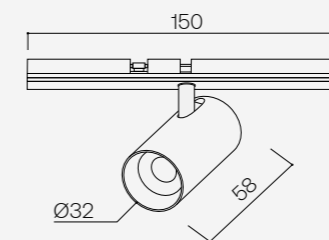

Downloads Descargas

Cod.	W	Beam angle	CRI	K	Lm	Efficiency
P262.92700536.x	5W	36°	90	2700K	500Lm	100Lm/W
P262.93000536.x	5W	36°	90	3000K	500Lm	100Lm/W