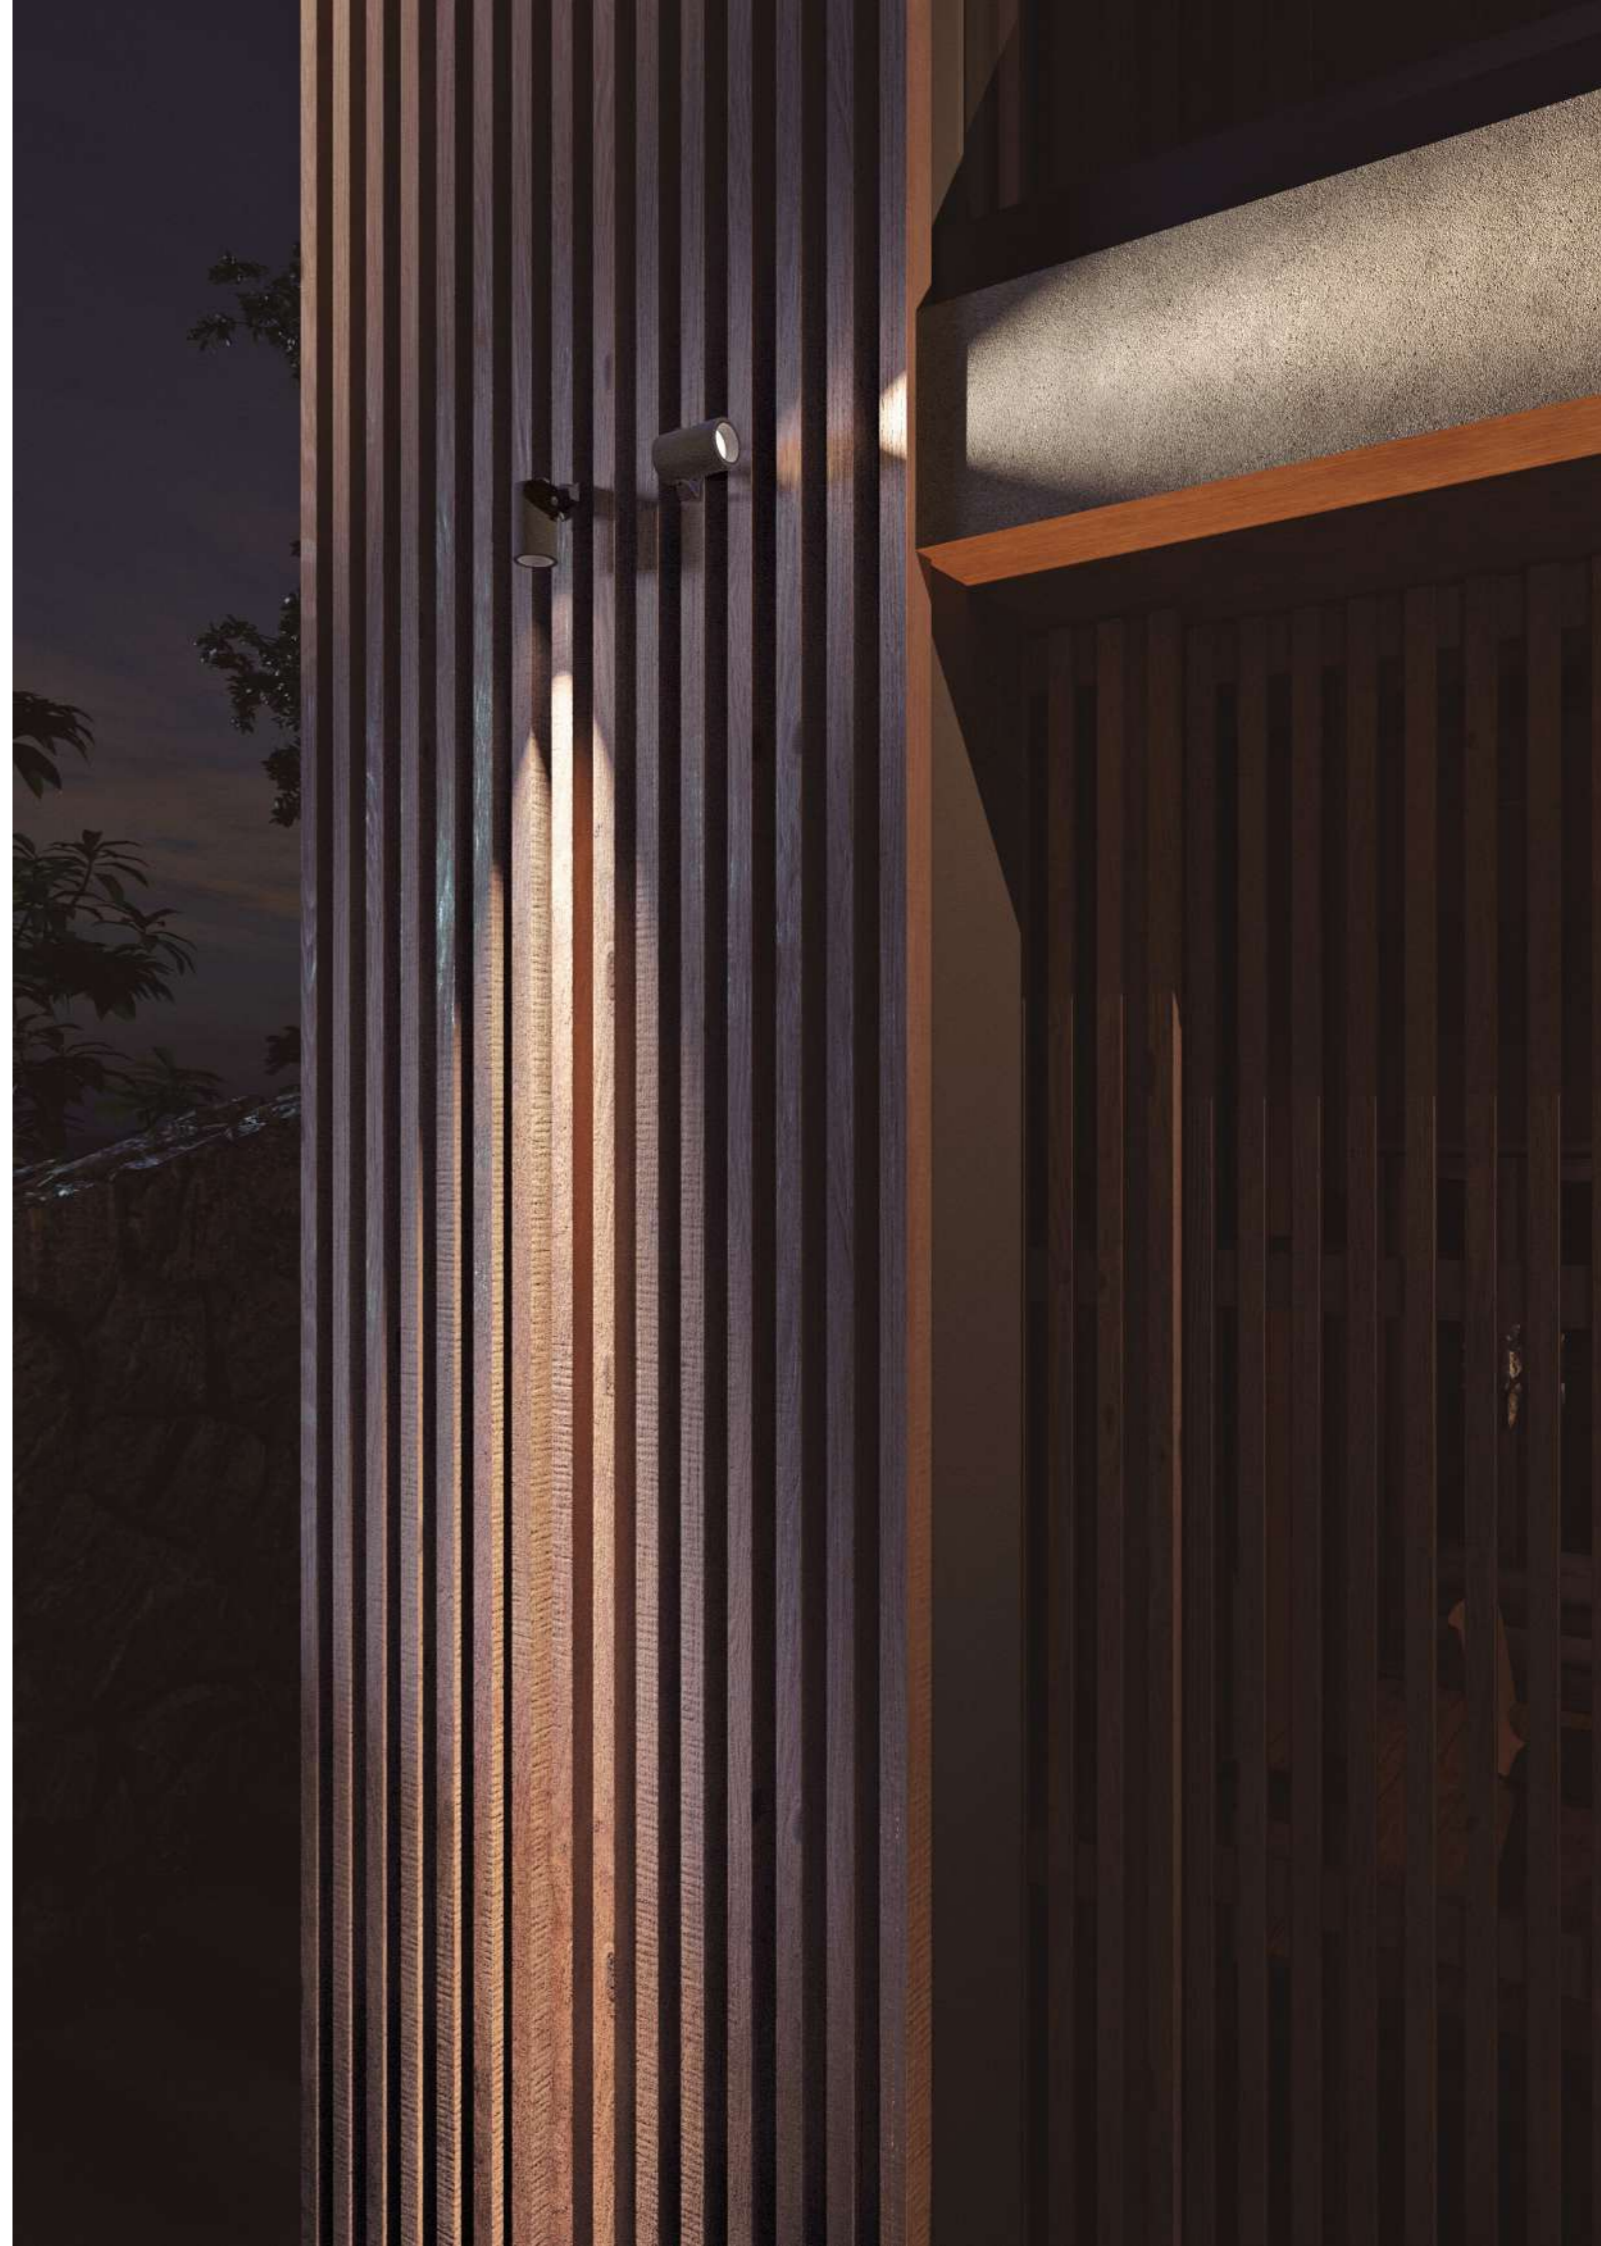

WLLSCLP

Bendable bracket
Soporte flexible

WLLSLH / WLLSRH

Left/Right outlet plug with hole
Tapón de salida izq./dcha. con agujero

WLLSKIT2

Side wire out bag set
Kit de salida de cable lateral

Tor

Tor