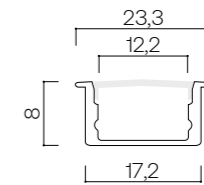

Accessories
Accesorios

PF011
 Opal diffuser
 Difusor opal

PF012
 Transparent diffuser
 Difusor transparente

PF013
 End cap
 Tapa final

PF014
 Bracket profile
 Soporte perfil

Pf020

- Finishes**
Acabados
 ● Grey