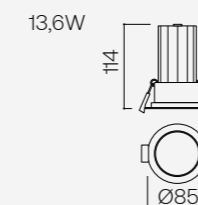

Downloads Descargas

Cod.	W	Beam angle	CRI	K	Lm	Efficiency
L080.92700920.x	10,3W	20°	90	2700K	683Lm	67Lm/W
L080.92700940.x	10,3W	40°	90	2700K	683Lm	67Lm/W
L080.92700960.x	10,3W	60°	90	2700K	683Lm	67Lm/W
L080.93000920.x	10,3W	20°	90	3000K	779Lm	76Lm/W
L080.93000940.x	10,3W	40°	90	3000K	779Lm	76Lm/W
L080.93000960.x	10,3W	60°	90	3000K	779Lm	76Lm/W
L080.94000920.x	10,3W	20°	90	4000K	870Lm	85Lm/W
L080.94000940.x	10,3W	40°	90	4000K	870Lm	85Lm/W
L080.94000960.x	10,3W	60°	90	4000K	870Lm	85Lm/W
L080.92701225.x	13,6W	25°	90	2700K	1080Lm	80Lm/W
L080.92701243.x	13,6W	43°	90	2700K	1080Lm	80Lm/W
L080.92701260.x	13,6W	60°	90	2700K	1080Lm	80Lm/W
L080.93001225.x	13,6W	25°	90	3000K	1217Lm	90Lm/W
L080.93001243.x	13,6W	43°	90	3000K	1217Lm	90Lm/W
L080.93001260.x	13,6W	60°	90	3000K	1217Lm	90Lm/W
L080.94001225.x	13,6W	25°	90	4000K	1318Lm	97Lm/W
L080.94001243.x	13,6W	43°	90	4000K	1318Lm	97Lm/W
L080.94001260.x	13,6W	60°	90	4000K	1318Lm	97Lm/W