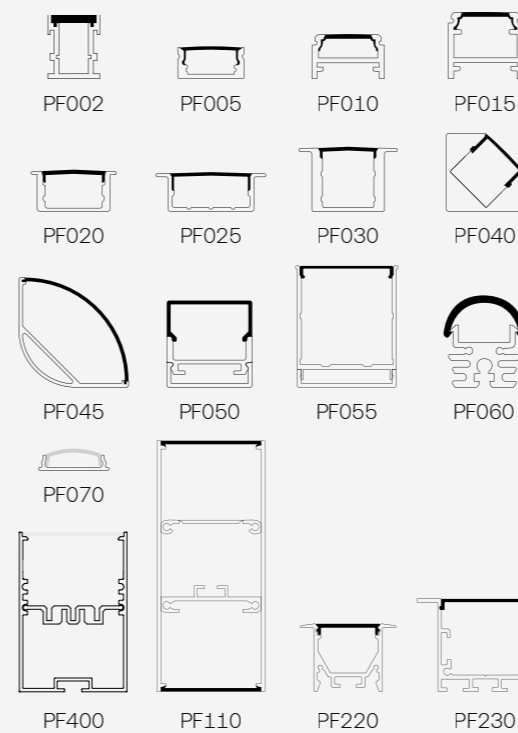

Recommended profile Perfil recomendado