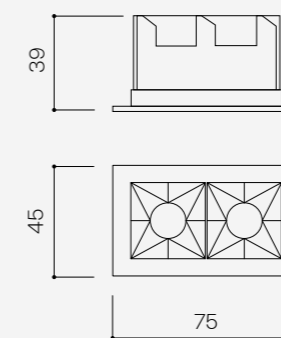

Downloads Descargas

Cod.	W	Beam angle	CRI	K	Lm	Efficiency
E220.92700415.x	4,4W	15°	90	2700K	350Lm	80Lm/W
E220.92700445.x	4,4W	45°	90	2700K	350Lm	80Lm/W
E220.93000415.x	4,4W	15°	90	3000K	350Lm	80Lm/W
E220.93000445.x	4,4W	45°	90	3000K	350Lm	80Lm/W