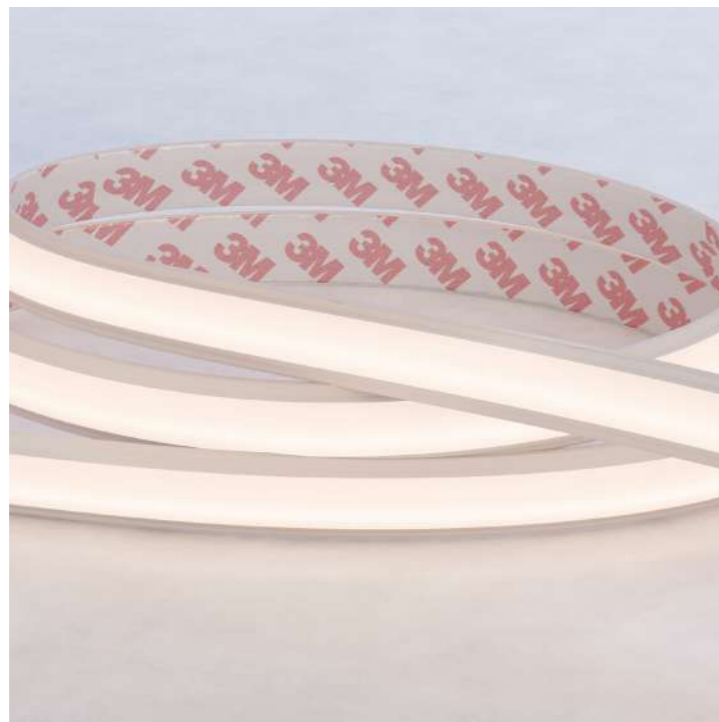

Slc Spotless IP67

No profile required, easy installation.
No requiere perfil, fácil instalación.

Luminary

1. **Luminária**
2. L70 > 50000h
   - MacAdam 3

LED/Optic Óptica

- Opal diffuser

Driver

- Not included - *No incluido*

Voltage Voltaje

- 24VDC

Dimming Regulación

- ON-OFF
- PH-CUT
- 1-10V
- PUSH ONLY
- DALI-2

Protection Protección

- IP67

Downloads Descargas

Cod.	W/m	Beam angle	CRI	K	Lm/m	Efficiency
SLC2767	12W/m	180°	90	2700K	780Lm/m	65Lm/W
SLC3067	12W/m	180°	90	3000K	825Lm/m	69Lm/W

Accessories Accesorios

SLCECABLE

Quick connector
Conector de conexión rápida

SLCCLIP

Transparent clip
Clip transparente

SLCEC

End cap
Tapa final