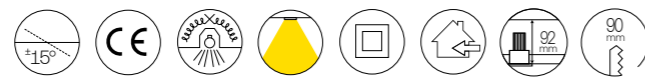

Inel XL

Luminary

1. **Luminária**
2. L70 > 50000h
   - MacAdam 3

LED/Optic Óptica

- COB LUMINUS
- Reflector

Driver

- Included - *Incluido*

Voltage Voltaje

- 220-240VAC

Dimming Regulación

- ON-OFF
- PH-CUT
- 1-10V
- PUSH ONLY
- DALI-2

Protection Protección

- IP20

Finishes Acabados

- Black
- White

Accessories Accesorios

- Honeycomb
  Panal de abeja
- Transparent glass
  Cristal transparente
- Frosted glass
  Cristal glaseado

Downloads Descargas

Cod.	W	Beam angle	CRI	K	Lm	Efficiency
E007.92700920.x	10,3W	20°	90	2700K	683Lm	67Lm/W
E007.92700940.x	10,3W	40°	90	2700K	683Lm	67Lm/W
E007.92700960.x	10,3W	60°	90	2700K	683Lm	67Lm/W
E007.93000920.x	10,3W	20°	90	3000K	779Lm	76Lm/W
E007.93000940.x	10,3W	40°	90	3000K	779Lm	76Lm/W
E007.93000960.x	10,3W	60°	90	3000K	779Lm	76Lm/W
E007.94000920.x	10,3W	20°	90	4000K	870Lm	85Lm/W
E007.94000940.x	10,3W	40°	90	4000K	870Lm	85Lm/W
E007.94000960.x	10,3W	60°	90	4000K	870Lm	85Lm/W

E007.92701225.x	13,6W	25°	90	2700K	1080Lm	80Lm/W
E007.92701243.x	13,6W	43°	90	2700K	1080Lm	80Lm/W
E007.92701260.x	13,6W	60°	90	2700K	1080Lm	80Lm/W
E007.93001225.x	13,6W	25°	90	3000K	1217Lm	90Lm/W
E007.93001243.x	13,6W	43°	90	3000K	1217Lm	90Lm/W
E007.93001260.x	13,6W	60°	90	3000K	1217Lm	90Lm/W
E007.94001225.x	13,6W	25°	90	4000K	1318Lm	97Lm/W
E007.94001243.x	13,6W	43°	90	4000K	1318Lm	97Lm/W
E007.94001260.x	13,6W	60°	90	4000K	1318Lm	97Lm/W