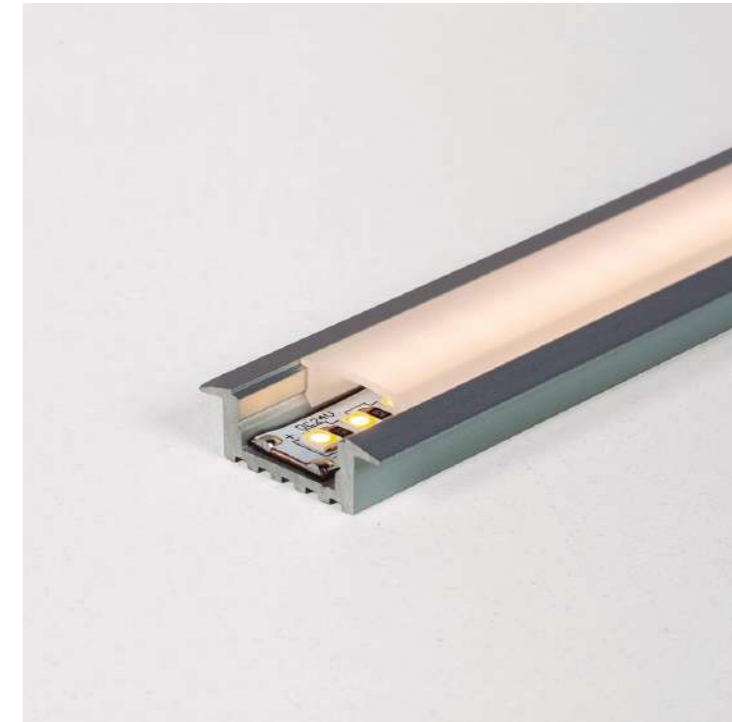

Accessories
Accesorios

PF011
 Opal diffuser
 Difusor opal

PF012
 Transparent diffuser
 Difusor transparente

PF013
 End cap
 Tapa final

PF014
 Bracket profile
 Soporte perfil

Pf020

- Finishes**
Acabados
 ● Grey