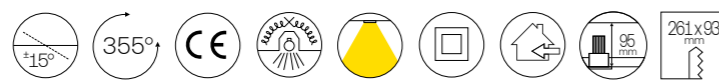

Trim 50 3x1

Luminary

1. **Luminária**
   • L70 > 50000h
   • MacAdam 3

LED/Optic Óptica

1. COB LUMINUS
   • Reflector

Driver

1. Included - *Incluido*

Voltage Voltaje

- 220-240VAC

Dimming Regulación

1. ON-OFF
   • PH-CUT
   • 1-10V
   • PUSH ONLY
   • DALI-2

Protection Protección

1. IP20

Finishes Acabados

1. Black
   ● White

Accessories Accesorios

1. Honeycomb
   Panal de abeja
   • Transparent glass
   Cristal transparente
   • Frosted glass
   Cristal glaseado

Downloads Descargas

Cod.	W	Beam angle	CRI	K	Lm	Efficiency
E112.92702720.x	3x10,3W	20°	90	2700K	3x683Lm	67Lm/W
E112.92702740.x	3x10,3W	40°	90	2700K	3x683Lm	67Lm/W
E112.92702760.x	3x10,3W	60°	90	2700K	3x683Lm	67Lm/W
E112.93002720.x	3x10,3W	20°	90	3000K	3x779Lm	76Lm/W
E112.93002740.x	3x10,3W	40°	90	3000K	3x779Lm	76Lm/W
E112.93002760.x	3x10,3W	60°	90	3000K	3x779Lm	76Lm/W
E112.94002720.x	3x10,3W	20°	90	4000K	3x870Lm	85Lm/W
E112.94002740.x	3x10,3W	40°	90	4000K	3x870Lm	85Lm/W
E112.94002760.x	3x10,3W	60°	90	4000K	3x870Lm	85Lm/W
E112.92703625.x	3x13,6W	25°	90	2700K	3x1080Lm	80Lm/W
E112.92703643.x	3x13,6W	43°	90	2700K	3x1080Lm	80Lm/W
E112.92703660.x	3x13,6W	60°	90	2700K	3x1080Lm	80Lm/W
E112.93003625.x	3x13,6W	25°	90	3000K	3x1217Lm	90Lm/W
E112.93003643.x	3x13,6W	43°	90	3000K	3x1217Lm	90Lm/W
E112.93003660.x	3x13,6W	60°	90	3000K	3x1217Lm	90Lm/W
E112.94003625.x	3x13,6W	25°	90	4000K	3x1318Lm	97Lm/W
E112.94003643.x	3x13,6W	43°	90	4000K	3x1318Lm	97Lm/W
E112.94003660.x	3x13,6W	60°	90	4000K	3x1318Lm	97Lm/W