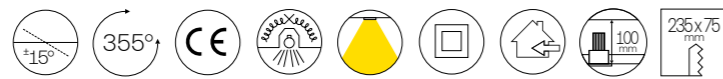

Slim 50 3x1

Luminary

1. **Luminária**
2. L70 > 50000h
   - MacAdam 3

LED/Optic Óptica

- COB LUMINUS
- Reflector

Driver

- Included - *Incluido*

Voltage Voltaje

- 220-240VAC

Dimming Regulación

- ON-OFF
- PH-CUT
- 1-10V
- PUSH ONLY
- DALI-2

Protection Protección

- IP20

Finishes Acabados

- Black
- White

Accessories Accesorios

- Honeycomb
  Panal de abeja
- Transparent glass
  Cristal transparente
- Frosted glass
  Cristal glaseado

Downloads Descargas

Cod.	W	Beam angle	CRI	K	Lm	Efficiency
E233.92702720.x	3x10,3W	20°	90	2700K	3x683Lm	67Lm/W
E233.92702740.x	3x10,3W	40°	90	2700K	3x683Lm	67Lm/W
E233.92702760.x	3x10,3W	60°	90	2700K	3x683Lm	67Lm/W
E233.93002720.x	3x10,3W	20°	90	3000K	3x779Lm	76Lm/W
E233.93002740.x	3x10,3W	40°	90	3000K	3x779Lm	76Lm/W
E233.93002760.x	3x10,3W	60°	90	3000K	3x779Lm	76Lm/W
E233.94002720.x	3x10,3W	20°	90	4000K	3x870Lm	85Lm/W
E233.94002740.x	3x10,3W	40°	90	4000K	3x870Lm	85Lm/W
E233.94002760.x	3x10,3W	60°	90	4000K	3x870Lm	85Lm/W
E233.92703625.x	3x13,6W	25°	90	2700K	3x1080Lm	80Lm/W
E233.92703643.x	3x13,6W	43°	90	2700K	3x1080Lm	80Lm/W
E233.92703660.x	3x13,6W	60°	90	2700K	3x1080Lm	80Lm/W
E233.93003625.x	3x13,6W	25°	90	3000K	3x1217Lm	90Lm/W
E233.93003643.x	3x13,6W	43°	90	3000K	3x1217Lm	90Lm/W
E233.93003660.x	3x13,6W	60°	90	3000K	3x1217Lm	90Lm/W
E233.94003625.x	3x13,6W	25°	90	4000K	3x1318Lm	97Lm/W
E233.94003643.x	3x13,6W	43°	90	4000K	3x1318Lm	97Lm/W
E233.94003660.x	3x13,6W	60°	90	4000K	3x1318Lm	97Lm/W