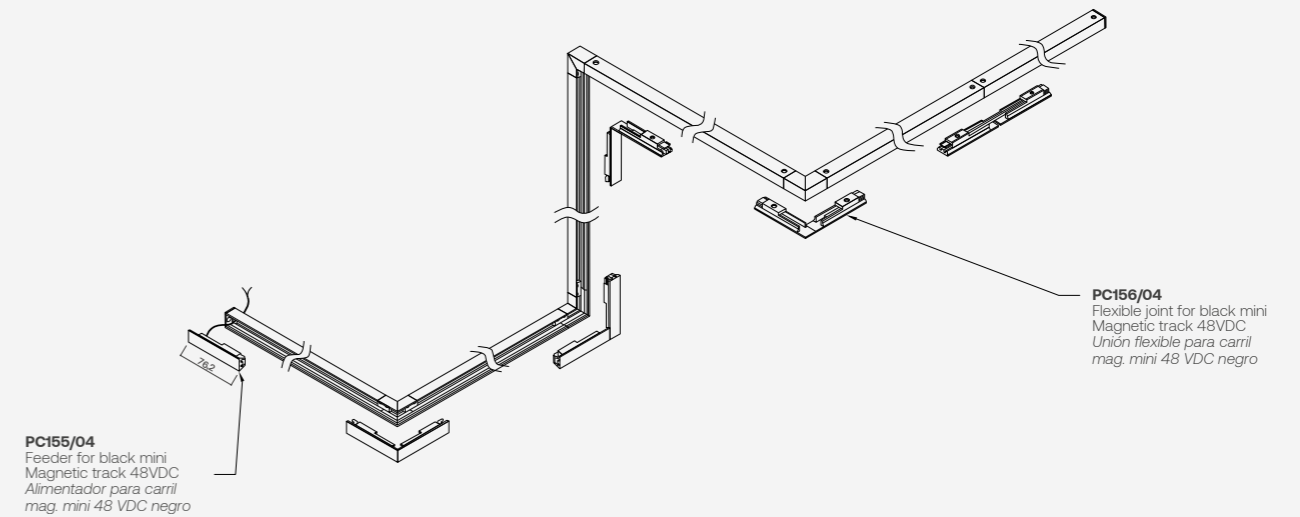

1900423-H

Black connection box 300 x 100 x 50 mm (Driver not included)
Caja conexión 300 x 100 x 50 mm negra (Drv. no incl.)

ELECTRIC INSTALLATION - INSTALACIÓN VOLTAJE

surface
superficie

PC 150/04

Black mini Magnetic track 48 VDC
Carril Magnético mini 48 VDC negro