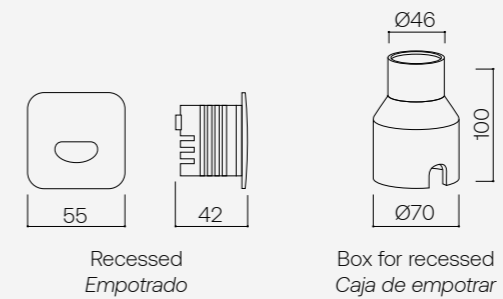

Downloads Descargas

Cod.	W	Beam angle	CRI	K	Lm	Efficiency
X026.83000200.x	2,4W	-	80	3000K	30Lm	13Lm/W