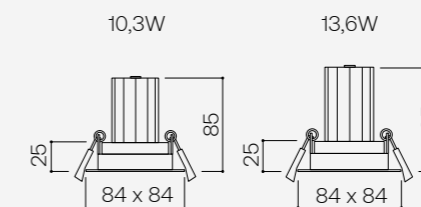

- Honeycomb
Panal de abeja
- Transparent glass
Cristal transparente
- Frosted glass
Cristal glaseado

Downloads Descargas

Cod.	W	Beam angle	CRI	K	Lm	Efficiency
E231.92700920.x	10,3W	20°	90	2700K	683Lm	67Lm/W
E231.92700940.x	10,3W	40°	90	2700K	683Lm	67Lm/W
E231.92700960.x	10,3W	60°	90	2700K	683Lm	67Lm/W
E231.93000920.x	10,3W	20°	90	3000K	779Lm	76Lm/W
E231.93000940.x	10,3W	40°	90	3000K	779Lm	76Lm/W
E231.93000960.x	10,3W	60°	90	3000K	779Lm	76Lm/W
E231.94000920.x	10,3W	20°	90	4000K	870Lm	85Lm/W
E231.94000940.x	10,3W	40°	90	4000K	870Lm	85Lm/W
E231.94000960.x	10,3W	60°	90	4000K	870Lm	85Lm/W
E231.92701225.x	13,6W	25°	90	2700K	1080Lm	80Lm/W
E231.92701243.x	13,6W	43°	90	2700K	1080Lm	80Lm/W
E231.92701260.x	13,6W	60°	90	2700K	1080Lm	80Lm/W
E231.93001225.x	13,6W	25°	90	3000K	1217Lm	90Lm/W
E231.93001243.x	13,6W	43°	90	3000K	1217Lm	90Lm/W
E231.93001260.x	13,6W	60°	90	3000K	1217Lm	90Lm/W
E231.94001225.x	13,6W	25°	90	4000K	1318Lm	97Lm/W
E231.94001243.x	13,6W	43°	90	4000K	1318Lm	97Lm/W
E231.94001260.x	13,6W	60°	90	4000K	1318Lm	97Lm/W