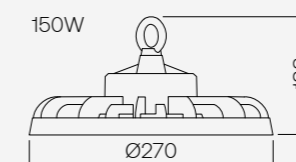

Downloads Descargas

Cod.	W	Beam angle	CRI	K	Lm	Efficiency
S150.840130C0.x	150W	120°	80	4000K	22500Lm	150Lm/W