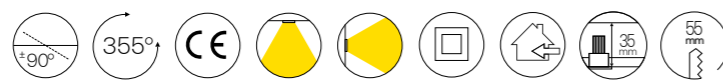

Gallery In

Luminary

1. **Luminária**
2. L70 > 50000h
   - MacAdam 3

LED/Optic Óptica

- COB CITIZEN
- Lens

Driver

- Integrated - *Integrado*

Voltage Voltaje

- 220-240VAC

Dimming Regulación

- ON-OFF
- PH-CUT
- 1-10V
- PUSH ONLY
- DALI-2

Protection Protección

- IP20

Finishes Acabados

- Black

Downloads Descargas

Cod.	W	Beam angle	CRI	K	Lm	Efficiency
P803.I27012ZM.x	14,4W	20-35°	95	2700K	450Lm	32Lm/W
P803.I30012ZM.x	14,4W	20-35°	95	3000K	480Lm	34Lm/W
P803.I40012ZM.x	14,4W	20-35°	95	4000K	500Lm	35Lm/W