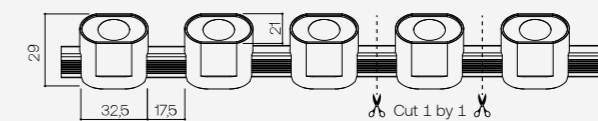

WLLSCLP

Bendable bracket
Soporte flexible

WLLSLH / WLLSRH

Left/Right outlet plug with hole
Tapón de salida izq./dcha. con agujero

WLLSKIT2

Side wire out bag set
Kit de salida de cable lateral

Tor

Tor