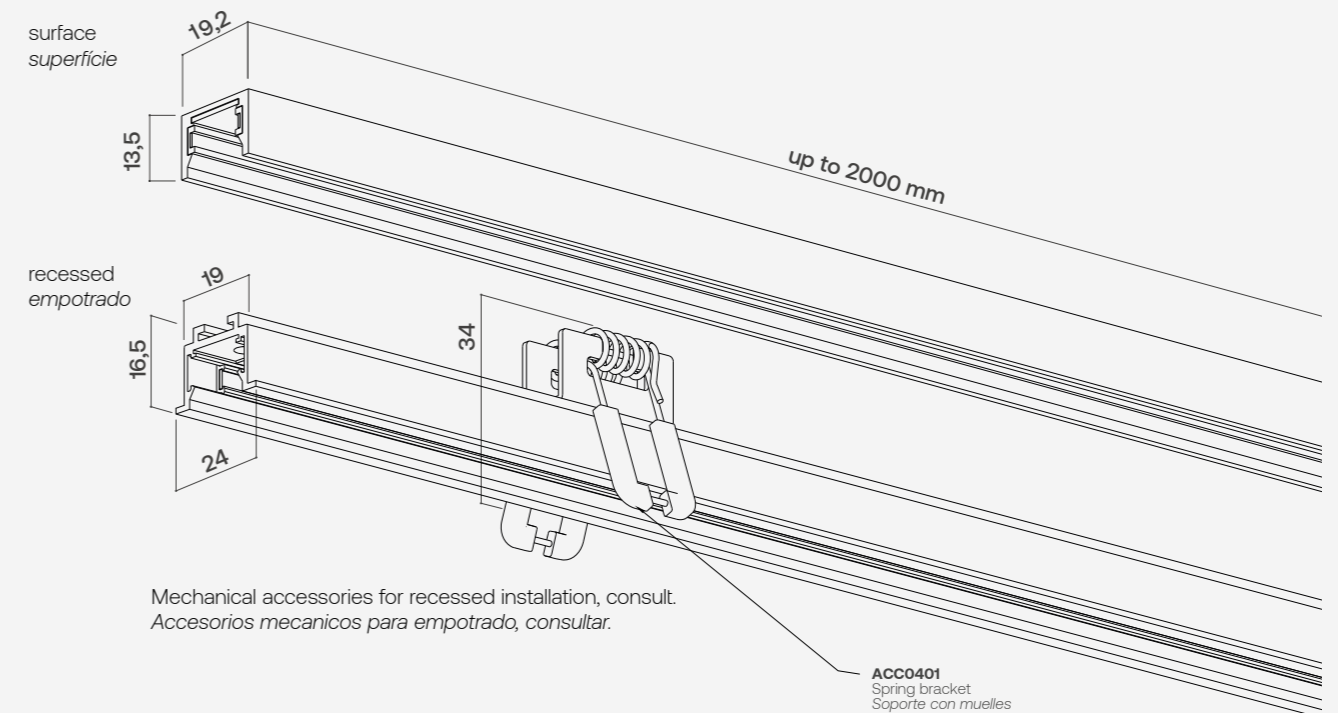

PC 151/04

Black mini blind diffuser
Difusor ciego mini negro