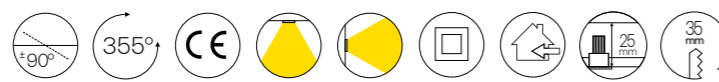

Gallery Nano In