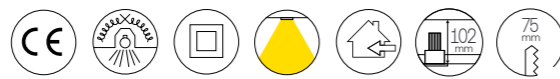

- Black

Downloads Descargas

Cod.	W	Beam angle	CRI	K	Lm	Efficiency
E604.92700615.x	6,9W	15°	90	2700K	320Lm	47Lm/W
E604.93000615.x	6,9W	15°	90	3000K	320Lm	47Lm/W

Puk M Trimless

Luminary

- Luminária**
- L70 > 50000h
 - MacAdam 2
 - UGR <19