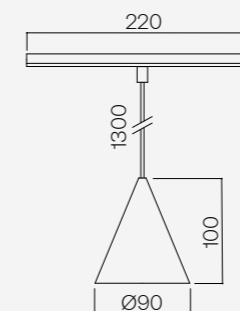

Downloads Descargas

Cod.	W	Beam angle	CRI	K	Lm	Efficiency
P270.92700836.x	8W	36°	90	2700K	800Lm	100Lm/W
P270.93000836.x	8W	36°	90	3000K	800Lm	100Lm/W