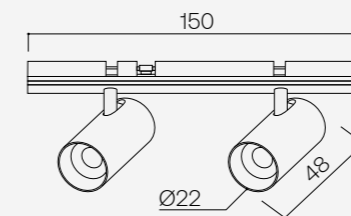

Protection Protección

- IP20

Finishes Acabados

- Black
- White

Downloads Descargas

Cod.	W	Beam angle	CRI	K	Lm	Efficiency
P261.92700636.x	2x3W	36°	90	2700K	2x300Lm	100Lm/W
P261.93000636.x	2x3W	36°	90	3000K	2x300Lm	100Lm/W