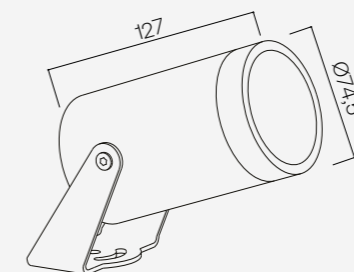

Cod.	W	Beam angle	CRI	K	Lm	Efficiency
X112.827013HA.x	15,5W	HC15°	80	2700K	905Lm	59Lm/W
X112.827013HC.x	15,5W	HC36°	80	2700K	905Lm	59Lm/W
X112.830013HA.x	15,5W	HC15°	80	3000K	960Lm	62Lm/W
X112.830013HC.x	15,5W	HC36°	80	3000K	960Lm	62Lm/W