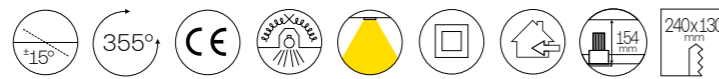

Slim 75 2x1

Luminary

Luminária

- L70 > 50000h
- MacAdam 3

LED/Optic Óptica

- COB LUMINUS
- Reflector

Driver

- Included - *Incluido*

Voltage Voltaje

- 220-240VAC

Dimming Regulación (2x28,1W)

- ON-OFF
- PH-CUT
- 1-10V
- PUSH ONLY
- DALI-2

Dimming Regulación (2x36,2W)

- ON-OFF
- 1-10V
- PUSH ONLY
- DALI-2

Dimming Regulación (2x48,3W)

- ON-OFF
- 1-10V
- PUSH ONLY
- DALI-2

Protection Protección

- IP20

Finishes Acabados

- Black
- White

Accessories Accesorios

- Sculpture filter 25°-37°
  Filtro escultura 25°-37°
- Sculpture filter 21°-30°
  Filtro escultura 21°-30°
- Honeycomb
  Panal de abeja
- Transparent glass
  Cristal transparente
- Frosted glass
  Cristal glaseado

Downloads Descargas

Cod.	W	Beam angle	CRI	K	Lm	Efficiency
E052.92704817.x	2x28,1W	17°	90	2700K	2x2329Lm	83Lm/W
E052.92704824.x	2x28,1W	24°	90	2700K	2x2329Lm	83Lm/W
E052.92704840.x	2x28,1W	40°	90	2700K	2x2329Lm	83Lm/W
E052.92704860.x	2x28,1W	60°	90	2700K	2x2329Lm	83Lm/W
E052.93004817.x	2x28,1W	17°	90	3000K	2x2511Lm	90Lm/W
E052.93004824.x	2x28,1W	24°	90	3000K	2x2511Lm	90Lm/W
E052.93004840.x	2x28,1W	40°	90	3000K	2x2511Lm	90Lm/W
E052.93004860.x	2x28,1W	60°	90	3000K	2x2511Lm	90Lm/W
E052.94004817.x	2x28,1W	17°	90	4000K	2x2703Lm	97Lm/W
E052.94004824.x	2x28,1W	24°	90	4000K	2x2703Lm	97Lm/W
E052.94004840.x	2x28,1W	40°	90	4000K	2x2703Lm	97Lm/W
E052.94004860.x	2x28,1W	60°	90	4000K	2x2703Lm	97Lm/W