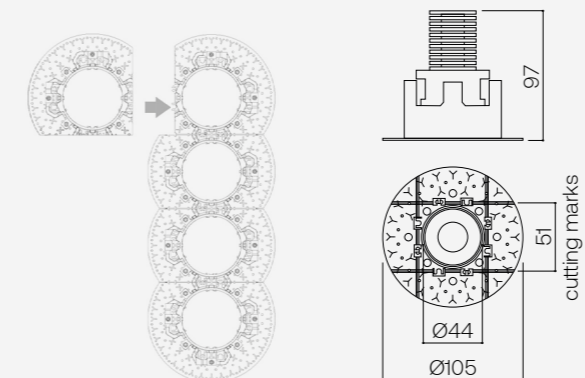

Protection Protección

- IP43

Finishes Acabados

- Black
- White

Accessories Accesorios

- Honeycomb (included)
Panal de abeja (incluido)

Downloads Descargas

Cod.	W	Beam angle	CRI	K	Lm	Efficiency
E605.927007HB.x	7,8W	HC24°	90	2700K	680Lm	88Lm/W
E605.927007HC.x	7,8W	HC36°	90	2700K	680Lm	88Lm/W
E605.930007HB.x	7,8W	HC24°	90	3000K	680Lm	88Lm/W
E605.930007HC.x	7,8W	HC36°	90	3000K	680Lm	88Lm/W