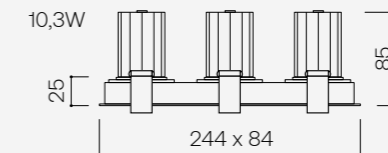

- Honeycomb
Panal de abeja
- Transparent glass
Cristal transparente
- Frosted glass
Cristal glaseado

Downloads Descargas

Cod.	W	Beam angle	CRI	K	Lm	Efficiency
E233.92702720.x	3x10,3W	20°	90	2700K	3x683Lm	67Lm/W
E233.92702740.x	3x10,3W	40°	90	2700K	3x683Lm	67Lm/W
E233.92702760.x	3x10,3W	60°	90	2700K	3x683Lm	67Lm/W
E233.93002720.x	3x10,3W	20°	90	3000K	3x779Lm	76Lm/W
E233.93002740.x	3x10,3W	40°	90	3000K	3x779Lm	76Lm/W
E233.93002760.x	3x10,3W	60°	90	3000K	3x779Lm	76Lm/W
E233.94002720.x	3x10,3W	20°	90	4000K	3x870Lm	85Lm/W
E233.94002740.x	3x10,3W	40°	90	4000K	3x870Lm	85Lm/W
E233.94002760.x	3x10,3W	60°	90	4000K	3x870Lm	85Lm/W
E233.92703625.x	3x13,6W	25°	90	2700K	3x1080Lm	80Lm/W
E233.92703643.x	3x13,6W	43°	90	2700K	3x1080Lm	80Lm/W
E233.92703660.x	3x13,6W	60°	90	2700K	3x1080Lm	80Lm/W
E233.93003625.x	3x13,6W	25°	90	3000K	3x1217Lm	90Lm/W
E233.93003643.x	3x13,6W	43°	90	3000K	3x1217Lm	90Lm/W
E233.93003660.x	3x13,6W	60°	90	3000K	3x1217Lm	90Lm/W
E233.94003625.x	3x13,6W	25°	90	4000K	3x1318Lm	97Lm/W
E233.94003643.x	3x13,6W	43°	90	4000K	3x1318Lm	97Lm/W
E233.94003660.x	3x13,6W	60°	90	4000K	3x1318Lm	97Lm/W