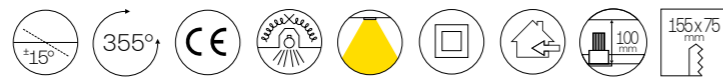

Slim 50 2x1

Luminary

1. **Luminária**
   • L70 > 50000h
   • MacAdam 3

LED/Optic Óptica

1. COB LUMINUS
   • Reflector

Driver

1. Included - *Incluido*

Voltage Voltaje

- 220-240VAC

Dimming Regulación

1. ON-OFF
   • PH-CUT
   • 1-10V
   • PUSH ONLY
   • DALI-2

Protection Protección

1. IP20

Finishes Acabados

1. Black
   ● White

Accessories Accesorios

1. Honeycomb
   Panal de abeja
   • Transparent glass
   Cristal transparente
   • Frosted glass
   Cristal glaseado

Downloads Descargas

Cod.	W	Beam angle	CRI	K	Lm	Efficiency
E232.92701820.x	2x10,3W	20°	90	2700K	2x683Lm	67Lm/W
E232.92701840.x	2x10,3W	40°	90	2700K	2x683Lm	67Lm/W
E232.92701860.x	2x10,3W	60°	90	2700K	2x683Lm	67Lm/W
E232.93001820.x	2x10,3W	20°	90	3000K	2x779Lm	76Lm/W
E232.93001840.x	2x10,3W	40°	90	3000K	2x779Lm	76Lm/W
E232.93001860.x	2x10,3W	60°	90	3000K	2x779Lm	76Lm/W
E232.94001820.x	2x10,3W	20°	90	4000K	2x870Lm	85Lm/W
E232.94001840.x	2x10,3W	40°	90	4000K	2x870Lm	85Lm/W
E232.94001860.x	2x10,3W	60°	90	4000K	2x870Lm	85Lm/W
E232.92702425.x	2x13,6W	25°	90	2700K	2x1080Lm	80Lm/W
E232.92702443.x	2x13,6W	43°	90	2700K	2x1080Lm	80Lm/W
E232.92702460.x	2x13,6W	60°	90	2700K	2x1080Lm	80Lm/W
E232.93002425.x	2x13,6W	25°	90	3000K	2x1217Lm	90Lm/W
E232.93002443.x	2x13,6W	43°	90	3000K	2x1217Lm	90Lm/W
E232.93002460.x	2x13,6W	60°	90	3000K	2x1217Lm	90Lm/W
E232.94002425.x	2x13,6W	25°	90	4000K	2x1318Lm	97Lm/W
E232.94002443.x	2x13,6W	43°	90	4000K	2x1318Lm	97Lm/W
E232.94002460.x	2x13,6W	60°	90	4000K	2x1318Lm	97Lm/W