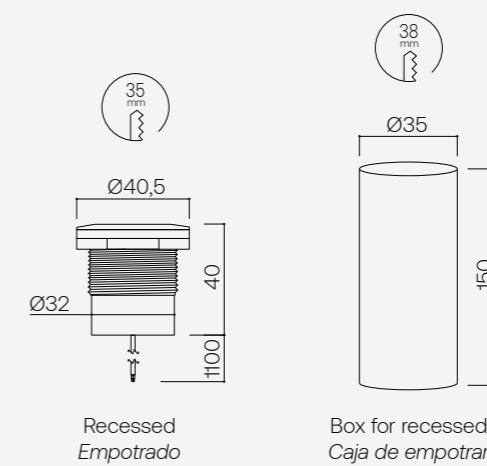

Downloads Descargas

Cod.	W	Beam angle	CRI	K	Lm	Efficiency
X047.83000310.x	3W	10°	80	3000K	170Lm	57Lm/W