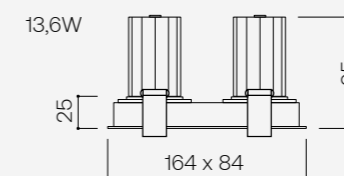

- Honeycomb
Panal de abeja
 • Transparent glass
Cristal transparente
 • Frosted glass
Cristal glaseado

Downloads Descargas

Cod.	W	Beam angle	CRI	K	Lm	Efficiency
E232.92701820.x	2x10,3W	20°	90	2700K	2x683Lm	67Lm/W
E232.92701840.x	2x10,3W	40°	90	2700K	2x683Lm	67Lm/W
E232.92701860.x	2x10,3W	60°	90	2700K	2x683Lm	67Lm/W
E232.93001820.x	2x10,3W	20°	90	3000K	2x779Lm	76Lm/W
E232.93001840.x	2x10,3W	40°	90	3000K	2x779Lm	76Lm/W
E232.93001860.x	2x10,3W	60°	90	3000K	2x779Lm	76Lm/W
E232.94001820.x	2x10,3W	20°	90	4000K	2x870Lm	85Lm/W
E232.94001840.x	2x10,3W	40°	90	4000K	2x870Lm	85Lm/W
E232.94001860.x	2x10,3W	60°	90	4000K	2x870Lm	85Lm/W
E232.92702425.x	2x13,6W	25°	90	2700K	2x1080Lm	80Lm/W
E232.92702443.x	2x13,6W	43°	90	2700K	2x1080Lm	80Lm/W
E232.92702460.x	2x13,6W	60°	90	2700K	2x1080Lm	80Lm/W
E232.93002425.x	2x13,6W	25°	90	3000K	2x1217Lm	90Lm/W
E232.93002443.x	2x13,6W	43°	90	3000K	2x1217Lm	90Lm/W
E232.93002460.x	2x13,6W	60°	90	3000K	2x1217Lm	90Lm/W
E232.94002425.x	2x13,6W	25°	90	4000K	2x1318Lm	97Lm/W
E232.94002443.x	2x13,6W	43°	90	4000K	2x1318Lm	97Lm/W
E232.94002460.x	2x13,6W	60°	90	4000K	2x1318Lm	97Lm/W