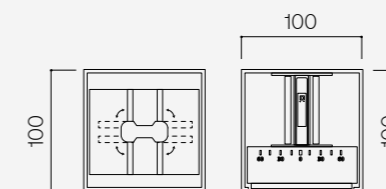

Dimming Regulación

- ON-OFF

Protection Protección

- IP65

Finishes Acabados

- Black
- White

Downloads Descargas

Cod.	W	Beam angle	CRI	K	Lm	Efficiency
X043.830006ZM.x	2x3,6W	0-120°	80	3000K	2x<270Lm	<75Lm/W