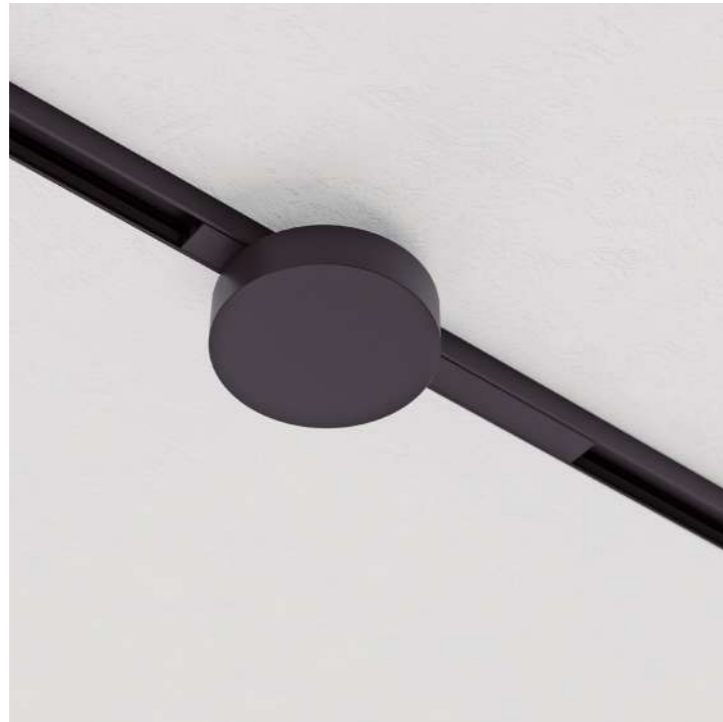

Round driver 150W

Voltage Voltaje
• PRIMARY 220-240VAC
• SECONDARY 48VDC

Dimming Regulación
• ON-OFF

Protection Protección
• IP20

Finishes Acabados
● Black
● White

Downloads Descargas

Cod.
PC258