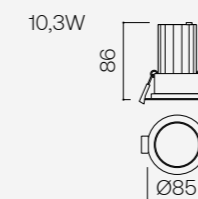

Downloads Descargas

Cod.	W	Beam angle	CRI	K	Lm	Efficiency
L080.92700920.x	10,3W	20°	90	2700K	683Lm	67Lm/W
L080.92700940.x	10,3W	40°	90	2700K	683Lm	67Lm/W
L080.92700960.x	10,3W	60°	90	2700K	683Lm	67Lm/W
L080.93000920.x	10,3W	20°	90	3000K	779Lm	76Lm/W
L080.93000940.x	10,3W	40°	90	3000K	779Lm	76Lm/W
L080.93000960.x	10,3W	60°	90	3000K	779Lm	76Lm/W
L080.94000920.x	10,3W	20°	90	4000K	870Lm	85Lm/W
L080.94000940.x	10,3W	40°	90	4000K	870Lm	85Lm/W
L080.94000960.x	10,3W	60°	90	4000K	870Lm	85Lm/W
L080.92701225.x	13,6W	25°	90	2700K	1080Lm	80Lm/W
L080.92701243.x	13,6W	43°	90	2700K	1080Lm	80Lm/W
L080.92701260.x	13,6W	60°	90	2700K	1080Lm	80Lm/W
L080.93001225.x	13,6W	25°	90	3000K	1217Lm	90Lm/W
L080.93001243.x	13,6W	43°	90	3000K	1217Lm	90Lm/W
L080.93001260.x	13,6W	60°	90	3000K	1217Lm	90Lm/W
L080.94001225.x	13,6W	25°	90	4000K	1318Lm	97Lm/W
L080.94001243.x	13,6W	43°	90	4000K	1318Lm	97Lm/W
L080.94001260.x	13,6W	60°	90	4000K	1318Lm	97Lm/W