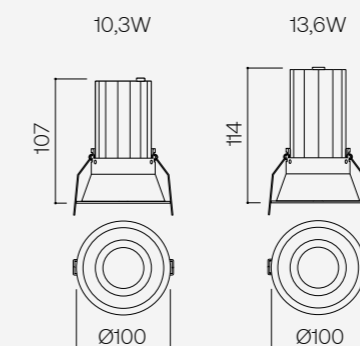

Accessories Accesorios

- Honeycomb
Panal de abeja
- Transparent glass
Cristal transparente
- Frosted glass
Cristal glaseado

Downloads Descargas

Cod.	W	Beam angle	CRI	K	Lm	Efficiency
E011.92700920.x	10,3W	20°	90	2700K	683Lm	67Lm/W
E011.92700940.x	10,3W	40°	90	2700K	683Lm	67Lm/W
E011.92700960.x	10,3W	60°	90	2700K	683Lm	67Lm/W
E011.93000920.x	10,3W	20°	90	3000K	779Lm	76Lm/W
E011.93000940.x	10,3W	40°	90	3000K	779Lm	76Lm/W
E011.93000960.x	10,3W	60°	90	3000K	779Lm	76Lm/W
E011.94000920.x	10,3W	20°	90	4000K	870Lm	85Lm/W
E011.94000940.x	10,3W	40°	90	4000K	870Lm	85Lm/W
E011.94000960.x	10,3W	60°	90	4000K	870Lm	85Lm/W
E011.92701225.x	13,6W	25°	90	2700K	1080Lm	80Lm/W
E011.92701243.x	13,6W	43°	90	2700K	1080Lm	80Lm/W
E011.92701260.x	13,6W	60°	90	2700K	1080Lm	80Lm/W
E011.93001225.x	13,6W	25°	90	3000K	1217Lm	90Lm/W
E011.93001243.x	13,6W	43°	90	3000K	1217Lm	90Lm/W
E011.93001260.x	13,6W	60°	90	3000K	1217Lm	90Lm/W
E011.94001225.x	13,6W	25°	90	4000K	1318Lm	97Lm/W
E011.94001243.x	13,6W	43°	90	4000K	1318Lm	97Lm/W
E011.94001260.x	13,6W	60°	90	4000K	1318Lm	97Lm/W