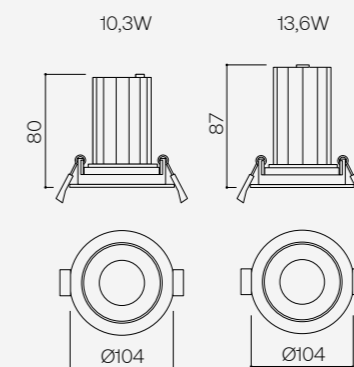

Downloads Descargas

Cod.	W	Beam angle	CRI	K	Lm	Efficiency
E007.92700920.x	10,3W	20°	90	2700K	683Lm	67Lm/W
E007.92700940.x	10,3W	40°	90	2700K	683Lm	67Lm/W
E007.92700960.x	10,3W	60°	90	2700K	683Lm	67Lm/W
E007.93000920.x	10,3W	20°	90	3000K	779Lm	76Lm/W
E007.93000940.x	10,3W	40°	90	3000K	779Lm	76Lm/W
E007.93000960.x	10,3W	60°	90	3000K	779Lm	76Lm/W
E007.94000920.x	10,3W	20°	90	4000K	870Lm	85Lm/W
E007.94000940.x	10,3W	40°	90	4000K	870Lm	85Lm/W
E007.94000960.x	10,3W	60°	90	4000K	870Lm	85Lm/W

E007.92701225.x	13,6W	25°	90	2700K	1080Lm	80Lm/W
E007.92701243.x	13,6W	43°	90	2700K	1080Lm	80Lm/W
E007.92701260.x	13,6W	60°	90	2700K	1080Lm	80Lm/W
E007.93001225.x	13,6W	25°	90	3000K	1217Lm	90Lm/W
E007.93001243.x	13,6W	43°	90	3000K	1217Lm	90Lm/W
E007.93001260.x	13,6W	60°	90	3000K	1217Lm	90Lm/W
E007.94001225.x	13,6W	25°	90	4000K	1318Lm	97Lm/W
E007.94001243.x	13,6W	43°	90	4000K	1318Lm	97Lm/W
E007.94001260.x	13,6W	60°	90	4000K	1318Lm	97Lm/W