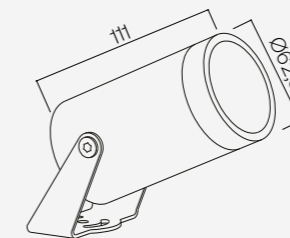

Cod.	W	Beam angle	CRI	K	Lm	Efficiency
X111.827006HA.x	7W	HC15°	80	2700K	345Lm	50Lm/W
X111.827006HC.x	7W	HC36°	80	2700K	345Lm	50Lm/W
X111.830006HA.x	7W	HC15°	80	3000K	365Lm	53Lm/W
X111.830006HC.x	7W	HC36°	80	3000K	365Lm	53Lm/W