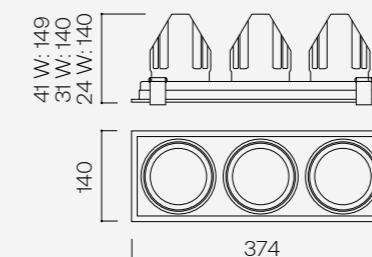

Cod.	W	Beam angle	CRI	K	Lm	Efficiency
E055.92707217.x	3x28,1W	17°	90	2700K	3x2329Lm	83Lm/W
E055.92707224.x	3x28,1W	24°	90	2700K	3x2329Lm	83Lm/W
E055.92707240.x	3x28,1W	40°	90	2700K	3x2329Lm	83Lm/W
E055.92707260.x	3x28,1W	60°	90	2700K	3x2329Lm	83Lm/W
E055.93007217.x	3x28,1W	17°	90	3000K	3x2511Lm	90Lm/W
E055.93007224.x	3x28,1W	24°	90	3000K	3x2511Lm	90Lm/W
E055.93007240.x	3x28,1W	40°	90	3000K	3x2511Lm	90Lm/W
E055.93007260.x	3x28,1W	60°	90	3000K	3x2511Lm	90Lm/W
E055.94007224.x	3x28,1W	17°	90	4000K	3x2703Lm	97Lm/W
E055.94007240.x	3x28,1W	24°	90	4000K	3x2703Lm	97Lm/W
E055.94007260.x	3x28,1W	40°	90	4000K	3x2703Lm	97Lm/W
E055.94007260.x	3x28,1W	60°	90	4000K	3x2703Lm	97Lm/W
E055.92709317.x	3x36,2W	17°	90	2700K	3x2914Lm	81Lm/W
E055.92709324.x	3x36,2W	24°	90	2700K	3x2914Lm	81Lm/W
E055.92709340.x	3x36,2W	40°	90	2700K	3x2914Lm	81Lm/W
E055.92709360.x	3x36,2W	60°	90	2700K	3x2914Lm	81Lm/W
E055.93009317.x	3x36,2W	17°	90	3000K	3x3142Lm	87Lm/W
E055.93009324.x	3x36,2W	24°	90	3000K	3x3142Lm	87Lm/W
E055.93009340.x	3x36,2W	40°	90	3000K	3x3142Lm	87Lm/W
E055.93009360.x	3x36,2W	60°	90	3000K	3x3142Lm	87Lm/W
E055.94009317.x	3x36,2W	17°	90	4000K	3x3381Lm	94Lm/W
E055.94009324.x	3x36,2W	24°	90	4000K	3x3381Lm	94Lm/W
E055.94009340.x	3x36,2W	40°	90	4000K	3x3381Lm	94Lm/W
E055.94009360.x	3x36,2W	60°	90	4000K	3x3381Lm	94Lm/W
E055.92712615.x	3x48,3W	15°	90	2700K	3x3906Lm	81Lm/W
E055.92712624.x	3x48,3W	24°	90	2700K	3x3906Lm	81Lm/W
E055.92712640.x	3x48,3W	40°	90	2700K	3x3906Lm	81Lm/W
E055.92712655.x	3x48,3W	55°	90	2700K	3x3906Lm	81Lm/W
E055.93012615.x	3x48,3W	15°	90	3000K	3x4240Lm	88Lm/W
E055.93012624.x	3x48,3W	24°	90	3000K	3x4240Lm	88Lm/W
E055.93012640.x	3x48,3W	40°	90	3000K	3x4240Lm	88Lm/W
E055.93012655.x	3x48,3W	55°	90	3000K	3x4240Lm	88Lm/W
E055.94012615.x	3x48,3W	15°	90	4000K	3x4560Lm	95Lm/W
E055.94012624.x	3x48,3W	24°	90	4000K	3x4560Lm	95Lm/W
E055.94012640.x	3x48,3W	40°	90	4000K	3x4560Lm	95Lm/W
E055.94012655.x	3x48,3W	55°	90	4000K	3x4560Lm	95Lm/W