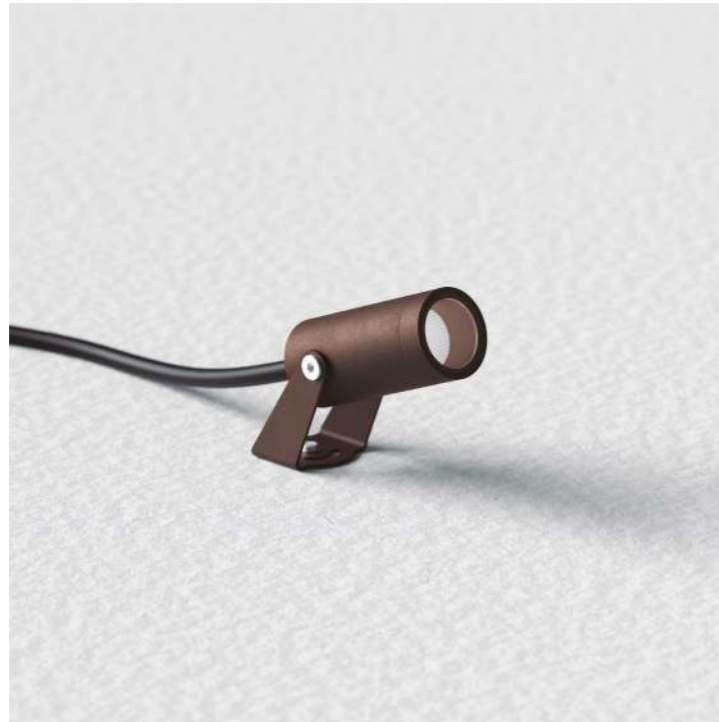

Tor S

Luminary

Luminária

- L70 > 50000h
- MacAdam 3

LED/Optic Óptica

- COB BRIDGELUX
- Lens

Driver

- Integrated - *Integrado*

Voltage Voltaje

- 220-240VAC
- 24VDC (consult - *consultar*)

Dimming Regulación

- ON-OFF

Protection Protección

- IP65

Finishes Acabados

- Brown

Accessories Accesorios

- EX200
  Spike D43
  Piqueta D43

- EX204
  Visor
  Visera

Downloads Descargas

IP68 blocker

Cod.	W	Beam angle	CRI	K	Lm	Efficiency
X110.827003HA.x	3,5W	HC15°	80	2700K	140Lm	40Lm/W
X110.827003HC.x	3,5W	HC36°	80	2700K	140Lm	40Lm/W
X110.830003HA.x	3,5W	HC15°	80	3000K	145Lm	42Lm/W
X110.830003HC.x	3,5W	HC36°	80	3000K	145Lm	42Lm/W