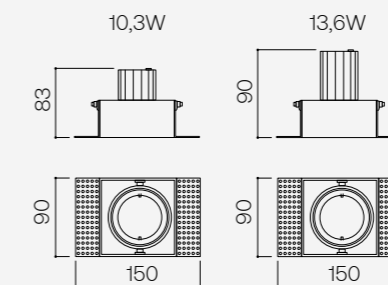

Accessories Accesorios

- Honeycomb
Panal de abeja
- Transparent glass
Cristal transparente
- Frosted glass
Cristal glaseado

Downloads Descargas

Cod.	W	Beam angle	CRI	K	Lm	Efficiency
E110.92700920.x	10,3W	20°	90	2700K	683Lm	67Lm/W
E110.92700940.x	10,3W	40°	90	2700K	683Lm	67Lm/W
E110.92700960.x	10,3W	60°	90	2700K	683Lm	67Lm/W
E110.93000920.x	10,3W	20°	90	3000K	779Lm	76Lm/W
E110.93000940.x	10,3W	40°	90	3000K	779Lm	76Lm/W
E110.93000960.x	10,3W	60°	90	3000K	779Lm	76Lm/W
E110.94000920.x	10,3W	20°	90	4000K	870Lm	85Lm/W
E110.94000940.x	10,3W	40°	90	4000K	870Lm	85Lm/W
E110.94000960.x	10,3W	60°	90	4000K	870Lm	85Lm/W
E110.92701225.x	13,6W	25°	90	2700K	1080Lm	80Lm/W
E110.92701243.x	13,6W	43°	90	2700K	1080Lm	80Lm/W
E110.92701260.x	13,6W	60°	90	2700K	1080Lm	80Lm/W
E110.93001225.x	13,6W	25°	90	3000K	1217Lm	90Lm/W
E110.93001243.x	13,6W	43°	90	3000K	1217Lm	90Lm/W
E110.93001260.x	13,6W	60°	90	3000K	1217Lm	90Lm/W
E110.94001225.x	13,6W	25°	90	4000K	1318Lm	97Lm/W
E110.94001243.x	13,6W	43°	90	4000K	1318Lm	97Lm/W
E110.94001260.x	13,6W	60°	90	4000K	1318Lm	97Lm/W