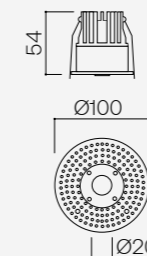

- Black

Downloads Descargas

Cod.	W	Beam angle	CRI	K	Lm	Efficiency
E604.92700615.x	6,9W	15°	90	2700K	320Lm	47Lm/W
E604.93000615.x	6,9W	15°	90	3000K	320Lm	47Lm/W

Puk M Trimless

Luminary

- Luminária**
- L70 > 50000h
 - MacAdam 2
 - UGR <19