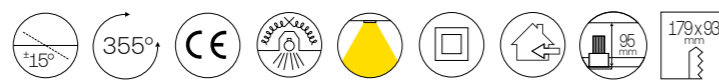

Trim 50 2x1

Luminary

1. **Luminária**
2. L70 > 50000h
   - MacAdam 3

LED/Optic Óptica

- COB LUMINUS
- Reflector

Driver

- Included - *Incluido*

Voltage Voltaje

- 220-240VAC

Dimming Regulación

- ON-OFF
- PH-CUT
- 1-10V
- PUSH ONLY
- DALI-2

Protection Protección

- IP20

Finishes Acabados

- Black
- White

Accessories Accesorios

- Honeycomb
  Panal de abeja
- Transparent glass
  Cristal transparente
- Frosted glass
  Cristal glaseado

Downloads Descargas

Cod.	W	Beam angle	CRI	K	Lm	Efficiency
E111.92701820.x	2x10,3W	20°	90	2700K	2x683Lm	67Lm/W
E111.92701840.x	2x10,3W	40°	90	2700K	2x683Lm	67Lm/W
E111.92701860.x	2x10,3W	60°	90	2700K	2x683Lm	67Lm/W
E111.93001820.x	2x10,3W	20°	90	3000K	2x779Lm	76Lm/W
E111.93001840.x	2x10,3W	40°	90	3000K	2x779Lm	76Lm/W
E111.93001860.x	2x10,3W	60°	90	3000K	2x779Lm	76Lm/W
E111.94001820.x	2x10,3W	20°	90	4000K	2x870Lm	85Lm/W
E111.94001840.x	2x10,3W	40°	90	4000K	2x870Lm	85Lm/W
E111.94001860.x	2x10,3W	60°	90	4000K	2x870Lm	85Lm/W
E111.92702425.x	2x13,6W	25°	90	2700K	2x1080Lm	80Lm/W
E111.92702443.x	2x13,6W	43°	90	2700K	2x1080Lm	80Lm/W
E111.92702460.x	2x13,6W	60°	90	2700K	2x1080Lm	80Lm/W
E111.93002425.x	2x13,6W	25°	90	3000K	2x1217Lm	90Lm/W
E111.93002443.x	2x13,6W	43°	90	3000K	2x1217Lm	90Lm/W
E111.93002460.x	2x13,6W	60°	90	3000K	2x1217Lm	90Lm/W
E111.94002425.x	2x13,6W	25°	90	4000K	2x1318Lm	97Lm/W
E111.94002443.x	2x13,6W	43°	90	4000K	2x1318Lm	97Lm/W
E111.94002460.x	2x13,6W	60°	90	4000K	2x1318Lm	97Lm/W