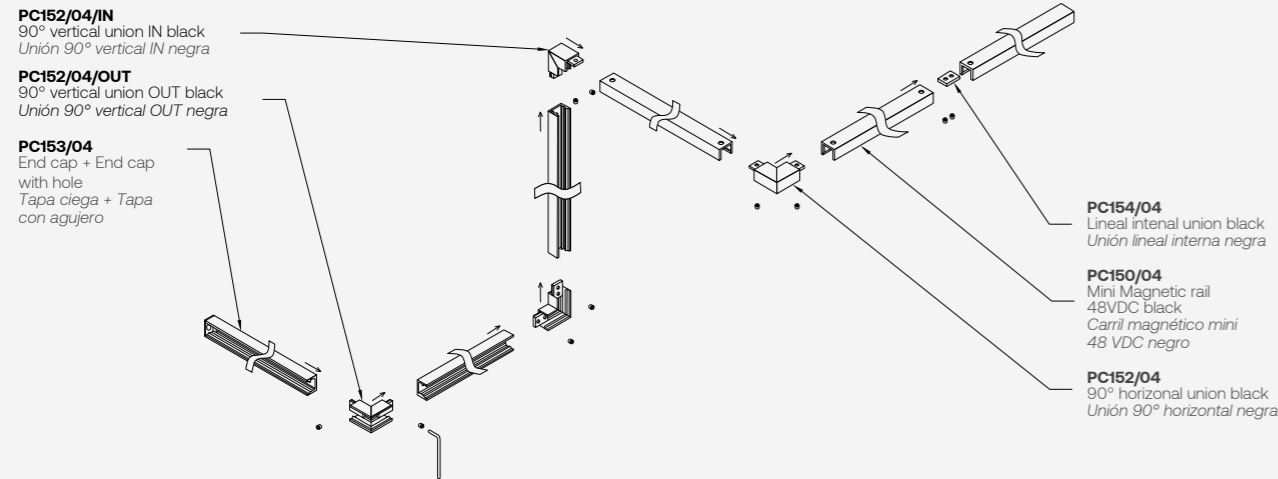

Tar Mini

DESCRIPTION

Low voltage electrified rail system with luminaire anchorage using a high power magnetic system. Simple and elegant design. Available in White (Replace 04 with 01 in encoding).

DESCRIPCIÓN

Sistema de carril electrificado de bajo voltaje con anclaje de las luminarias mediante un sistema magnético de gran sujeción. De diseño simple y elegante. Disponible en blanco (Sustituir 04 por 01 en la codificación).

MECHANICAL INSTALLATION - INSTALACIÓN MECÁNICA

surface
superficie