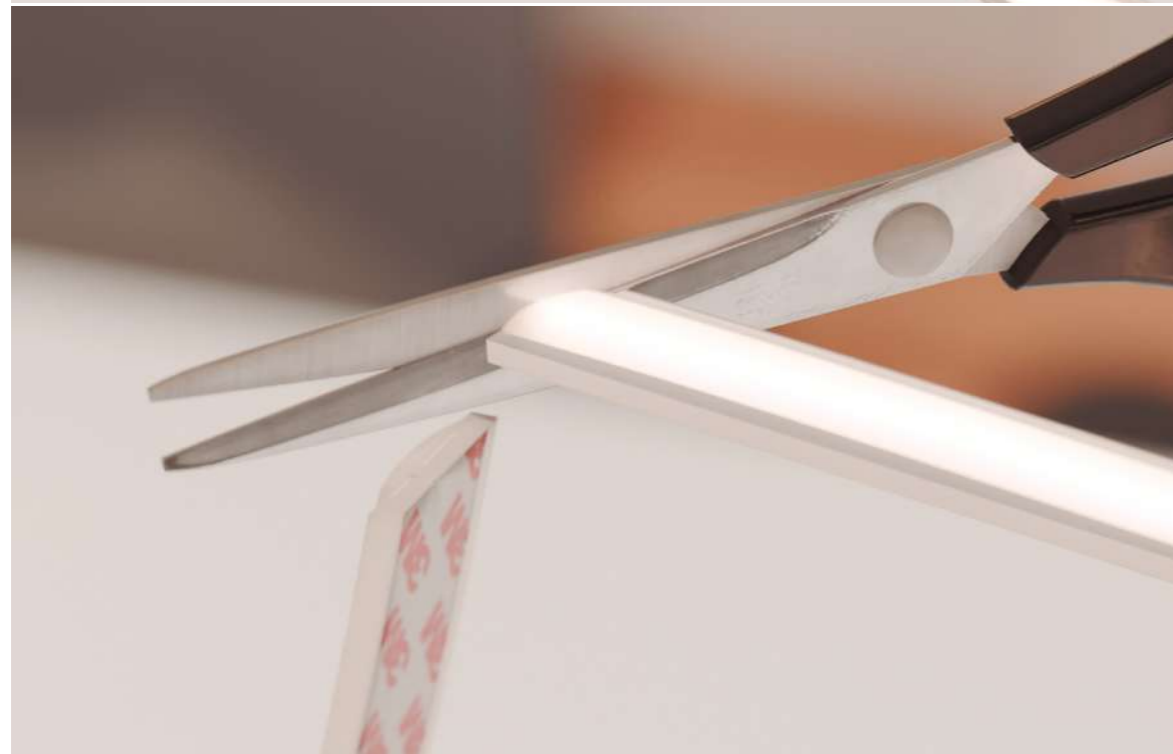

Slc Spotless IP67

Discover our revolutionary LED strip that you can cut at any position, even 45 degrees, without losing brightness. Each segment functions independently, ensuring consistent brightness without shadows. Ideal for precise applications, it offers seamless installation and energy efficiency.

Descubre nuestra revolucionaria tira LED, que puedes cortar en cualquier posición, incluso a 45 grados, sin perder brillo. Cada segmento funciona de manera independiente, garantizando una iluminación uniforme sin sombras. Ideal para aplicaciones precisas, ofrece una instalación sin interrupciones y una alta eficiencia energética.