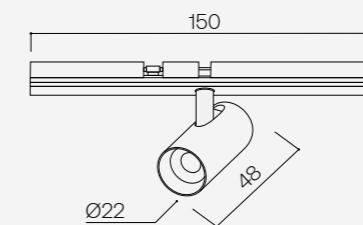

Downloads Descargas

Cod.	W	Beam angle	CRI	K	Lm	Efficiency
P260.92700336.x	3W	36°	90	2700K	300Lm	100Lm/W
P260.93000336.x	3W	36°	90	3000K	300Lm	100Lm/W