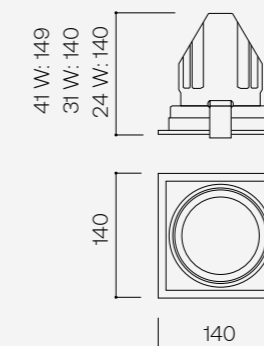

Cod.	W	Beam angle	CRI	K	Lm	Efficiency
E054.92702417.x	28,1W	17°	90	2700K	2329Lm	83Lm/W
E054.92702424.x	28,1W	24°	90	2700K	2329Lm	83Lm/W
E054.92702440.x	28,1W	40°	90	2700K	2329Lm	83Lm/W
E054.92702460.x	28,1W	60°	90	2700K	2329Lm	83Lm/W
E054.93002417.x	28,1W	17°	90	3000K	2511Lm	90Lm/W
E054.93002424.x	28,1W	24°	90	3000K	2511Lm	90Lm/W
E054.93002440.x	28,1W	40°	90	3000K	2511Lm	90Lm/W
E054.93002460.x	28,1W	60°	90	3000K	2511Lm	90Lm/W
E054.94002417.x	28,1W	17°	90	4000K	2703Lm	97Lm/W
E054.94002424.x	28,1W	24°	90	4000K	2703Lm	97Lm/W
E054.94002440.x	28,1W	40°	90	4000K	2703Lm	97Lm/W
E054.94002460.x	28,1W	60°	90	4000K	2703Lm	97Lm/W
E054.92703117.x	36,2W	17°	90	2700K	2914Lm	81Lm/W
E054.92703124.x	36,2W	24°	90	2700K	2914Lm	81Lm/W
E054.92703140.x	36,2W	40°	90	2700K	2914Lm	81Lm/W
E054.92703160.x	36,2W	60°	90	2700K	2914Lm	81Lm/W
E054.93003117.x	36,2W	17°	90	3000K	3142Lm	87Lm/W
E054.93003124.x	36,2W	24°	90	3000K	3142Lm	87Lm/W
E054.93003140.x	36,2W	40°	90	3000K	3142Lm	87Lm/W
E054.93003160.x	36,2W	60°	90	3000K	3142Lm	87Lm/W
E054.94003117.x	36,2W	17°	90	4000K	3381Lm	94Lm/W
E054.94003124.x	36,2W	24°	90	4000K	3381Lm	94Lm/W
E054.94003140.x	36,2W	40°	90	4000K	3381Lm	94Lm/W
E054.94003160.x	36,2W	60°	90	4000K	3381Lm	94Lm/W
E054.92704215.x	48,3W	15°	90	2700K	3906Lm	81Lm/W
E054.92704224.x	48,3W	24°	90	2700K	3906Lm	81Lm/W
E054.92704240.x	48,3W	40°	90	2700K	3906Lm	81Lm/W
E054.92704255.x	48,3W	55°	90	2700K	3906Lm	81Lm/W
E054.93004215.x	48,3W	15°	90	3000K	4240Lm	88Lm/W
E054.93004224.x	48,3W	24°	90	3000K	4240Lm	88Lm/W
E054.93004240.x	48,3W	40°	90	3000K	4240Lm	88Lm/W
E054.93004255.x	48,3W	55°	90	3000K	4240Lm	88Lm/W
E054.94004215.x	48,3W	15°	90	4000K	4560Lm	95Lm/W
E054.94004224.x	48,3W	24°	90	4000K	4560Lm	95Lm/W
E054.94004240.x	48,3W	40°	90	4000K	4560Lm	95Lm/W
E054.94004255.x	48,3W	55°	90	4000K	4560Lm	95Lm/W